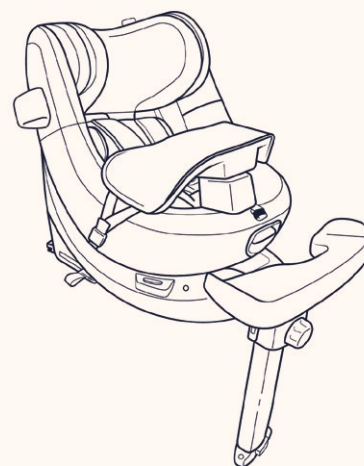

Dato: _____

Underskrift: _____

Kommisjon:

Jeg er din trygge følgesvenn på farten.

- 5-Punktsbelte med støtte for hofte og skulder
- Hodestøtte med tilleggskiler
- Høyde-, bredde- og øyemarkering for rett større
- Isofix feste
- Side impact puter for økt sikkerhet
- Vinkelregulerbar setevinkel
- Høyderegulerbar rygg
- Solskjerm
- Bord m abduksjonskloss (hindrer ufrivillig åpning av spenne og avlaster armer)
- 360° rotasjon

**ECE R129/03
SERTIFISERT**

**FOR DE SMÅ OG DE LITT
STØRRE**
61–105 cm, opptil 16,5 kg

360° SIKKERHET

**ECE R129/03
SERTIFISERT FOR HØYESTE
SIKKERHETSNIVÅ**

Viktige mål

Anbefalt brukerlengde	61-105 cm
Anbefalt brukervekt	Max. 16,5 kg
Lengde	76 cm
Bredde	43 cm
Høyde	61 cm
Setehøyde	12,5 cm (laveste punkt horisontalt nivå i sete)
Setedybde	28 cm
Setebredde	28 cm
Armlenehøyde	34 cm
Rygg høyde	Max. 41 cm
Ryggvinkel	Mot kjøreretning: 34,5 - 49,5. I kjøreretning 59,5 - 74,5
Hodestøttehøyde	19 cm
Benstøttehøyde	- 2 til 16 cm
Vekt	15,6 kg
Maks. brukervekt	16,5 kg
Sikkerhetsbelte	5-punktsbelte

Basismodell
marie integral.

- 5-Punktsbelte med støtte for hofter og skulder
- Hodestøtte med tilleggskiler
- Høyde-, bredde- og øyemarkering for rett større
- Isofix feste
- Side impact puter for økt sikkerhet
- Vinkelregulerbar setevinkel
- Høyderegulerbar rygg
- Solskjerm
- Bord m abduksjonskloss (hindrer ufrivillig åpning av spenne og avlaster armer)
- 360° rotasjon