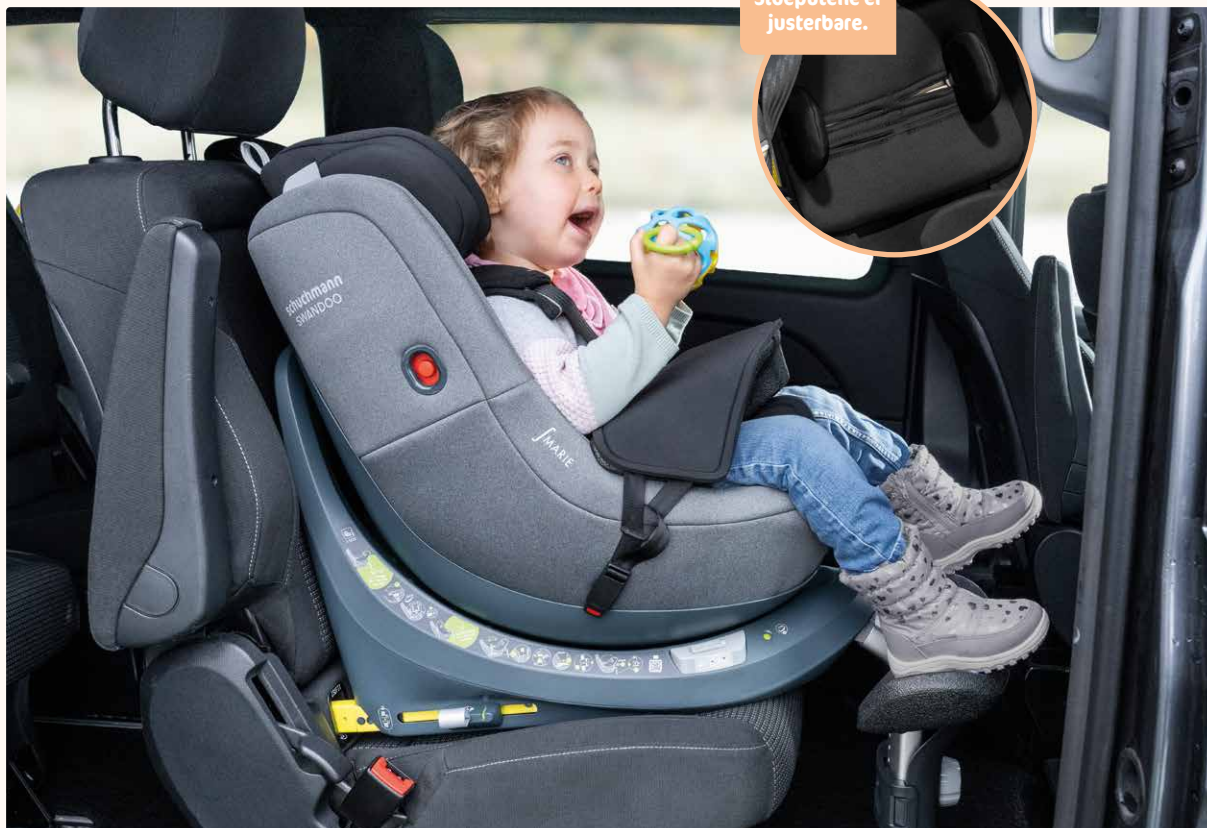

EPP-skallstrukturen

av setet tilbyr forbedret støtbeskyttelse.

Justerbar tiltvinkel

for 4 forskjellige sittende og liggende stillinger.

Isofix feste

til bruk i begge retninger.

360° rotasjon

for komfortabel installasjon og fjerning.

Hodestøtte

kan justeres i høyden.

Med 5-punktssele

barnet vil alltid sitte trygt på plass.

Sideputer

er justerbare i bredden.

Abduksjonskloss

muliggjør optimal posisjonering.

Fotstøtte

for å avlaste bena, ryggen og nakken.

Høydejustering av fotstøtten

bilstolen vokser med barnet.

Bakovervendt reiseposisjon.

Forovervendt reiseposisjon.

Komfortabel og lett å komme inn i og ut av.

0 til
16,5 kg

9 til
16,5 kg

Sideputene er justerbare.

	marie integral.
Anbefalt kroppsstørrelse	61-105 cm
Lengde	76 cm
Bredde	43 cm
Høyde	61 cm
Setehøyde	12,5 cm (Laveste punkt horisontal i setet)
Setedybde	28 cm
Setebredde	28 cm
Armstøtkehøyde	34 cm
Rygg høyde	maks 41 cm
Tilt	Bakover: 34,5°-49,5°; Fremover: 59,5°- 74,5° målt til horisontalt plan
Hodestøtkehøyde	19 cm
Fotstøtte høyde	-2 cm til + 16 cm til den horisontale overflaten
Vekten på setet	15,6 kg
Maks vekt	16,5 kg
Feste for sikkerhet	5-punktsselle
HMV-Nr.	26.11.06.0035