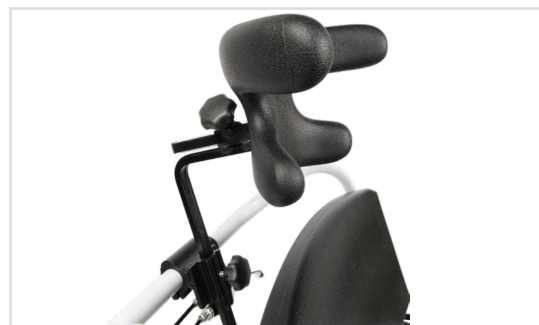

Hovedstøtte

Varenr. D2101

På alle Mobilex toilet- og badestole kan der monteres en hovedstøtte. Hovedstøtten monteres let på rammen, og kan indstilles i både højden og dybden. Selve hovedstøtten er fremstillet i komfortabel blød PU-skum og kan formes efter brugerens hoved.