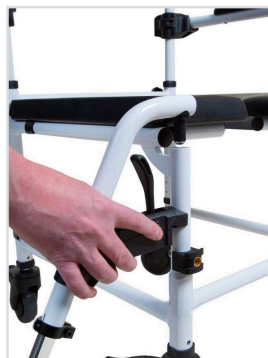

# KAKADU TOILET- OG BADESTOL

- ① Ryg i komfortabel blød PU-skum. Velcroyg fås som tilbehør.
- ② Klapbare armlæn polstret med blød PU-skum.
- ③ Sæde med intimudskæring. Andre sædemodeller i blød PU-skum kan leveres.
- ④ Højdejusterbare benstøtter.
- ⑤ Opklapbare og vinkelindstilbare fodplader.
- ⑥ Højdejusterbare 5" hjul (125 mm).

# FUNKTION OG TEKNISKE DATA

5" hjul (125 mm) monteres og indstilles uden brug af værktøj. Alle fire hjul er låsbare og forsynet med trådfang.

Benstøtter monteres uden brug af værktøj og kan svinges til siden for at lette forflytningen af en bruger.

Drivringen er konstrueret med fingergreb på undersiden, hvilket giver et godt og solidt greb selv med våde hænder. Til hjulsættet medfølger dækbremser, så stolen er stabil ved forflytning.

Bemærk, at ved montage af drivhjul forøges totalbredden med 9,5 cm.