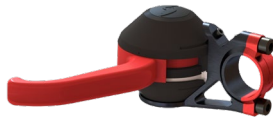

	Lev.art.nr:	HMS art.nr:	SmartBrake 1 kontroll	Illustrasjoner:
<input type="checkbox"/>	SB101-RBF-TB	297661	Smartbr felg foran 1 br.enh + 1 tommelbr	
<input type="checkbox"/>	SB101-RBF-HC	297662	Smartbr felg foran 1 br.enh + 1 fjernkontroll	
<input type="checkbox"/>	SB101-RBF-BLS	309244	Smartbr felg foran 1 br.enh + 1 hendelbr Slim	
<input type="checkbox"/>	SB101-RBF-TB-S	297663	Smartbr felg foran 1 br.enh + 1 rev tommelbr (Switch)	
<input type="checkbox"/>	SB101-RBF-BLS-S	309245	Smartbr felg foran 1 br.enh + 1 rev hendelbr Slim (Switch)	
<input type="checkbox"/>	SB101-RB-BLS-H	328496	Smartbr Hybrid felg foran 1 br.enh + 1 hendelbr Slim	
<input type="checkbox"/>	SB101-RB-TB-H	328497	Smartbr Hybrid felg foran 1 br.enh + 1 tommelbrems	
<input type="checkbox"/>	SB101-RB-HC-H	328298	Smartbr Hybrid felg foran 1 br.enh + 1 fjernkontroll	
			SmartBrake 2 kontroller	
<input type="checkbox"/>	SB102-RBF-BLS-BLS	309255	Smartbr felg foran 1 br enh + 2 hendelbr Slim	
<input type="checkbox"/>	SB102-RBF-BLS-TB	309256	Smartbr felg foran 1 br enh + 1 hendel Slim + 1 tommel	
<input type="checkbox"/>	SB102-RBF-BLS-HC	309257	Smartbr felg foran 1 br enh + 1 hendel Slim + 1 fjernkontroll	
<input type="checkbox"/>	SB102-RBF-TB-TB	297683	Smartbr felg foran 1 br enh + 2 tommelbr	
<input type="checkbox"/>	SB102-RBF-TB-HC	297684	Smartbr felg foran 1 br enh + 1 tommel+1 fjernkontroll	
Lev.art.nr:		HMS art.nr:	MonteringSmartBrake (Enhetspris)	
<input type="checkbox"/>	MONTSB	N/A	Montering Smartbrake <i>(Fylles i ved best SB da vi monterer)</i>	

Komponenter/deler SmartBrake kit

Fjernkontroll
Art nr: SB-BCH-001

Bremse for tommel/finger
Art nr: SB-BCT-002

Bremsehendel
Art nr: SB-BCL-001

Bremseenhet
Art nr: SB-BUH-001

Bremsehendel Slim.
Art nr: SB-BCLS-001