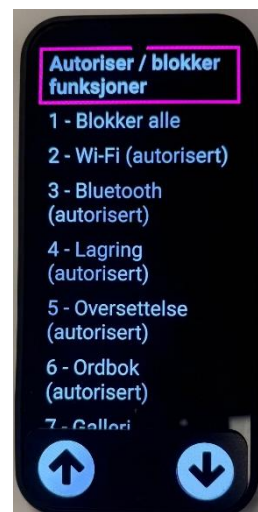

Med vennlig hilsen

Logisense AS

E-post: post@logisense.no

Tlf: 22120086