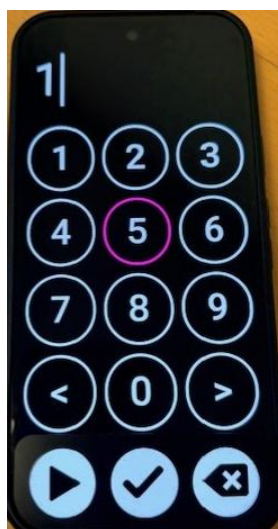

Med vennlig hilsen

Logisense AS

E-post: post@logisense.no

Tlf: 22120086