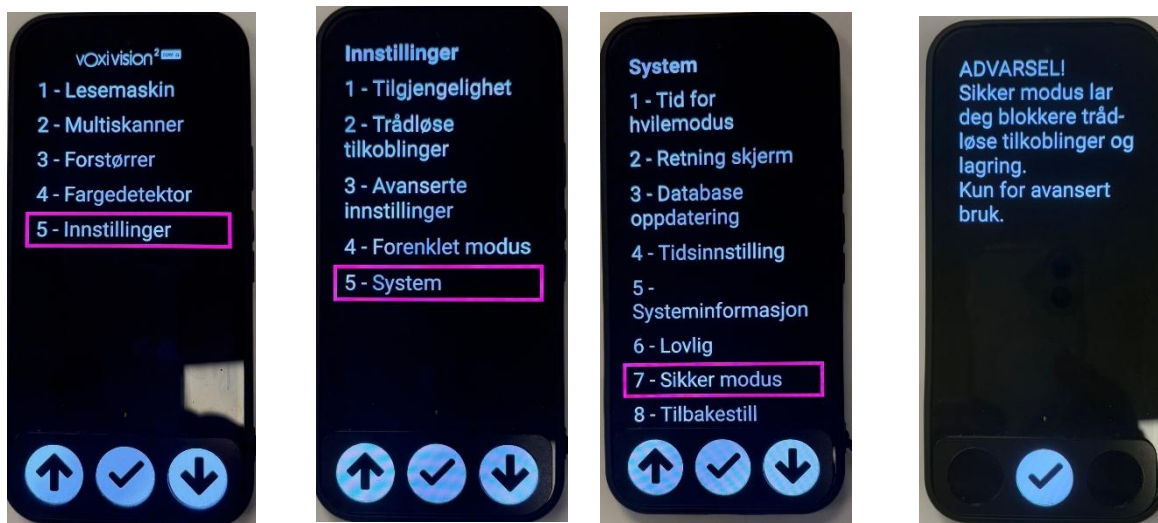

Sikker modus VoxiVison

VoxiVison er laget med mulighet for å blokkere funksjoner som ikke er lovlig på for eksempel. Eksamen, arbeidsplasser med høy sikkerhet osv.

Sikker modus blokkere funksjoner som ikke er tillatt i bruk på disse stedene.

Det er ikke mulig å åpne disse funksjonene når disse er aktivert. Ikke mulig å resette telefon eller omstart.

For å ha lov til å bruke VoxiVison på feks eksamen eller andre prøver. Så man gjøre følgende.

1. Melde inn hvilket verktøy som skal brukes. Skolen/studiested gjør det.
2. Vise til hvordan enheten settes i sikker modus.
3. Så må enheten sikres i sikker modus under oppsyn av en ansvarlig på skolen/arbeidsplass.

Sette VoxiVison i sikker modus.

To alternativer:

- **Permanent:** Krever passord (f.eks. for kontorbruk)
- **Midlertidig:** Begrenset tid (1–600 minutter, f.eks. for eksamen/prøver i skolen) **Denne brukes mest.** Etter angitt tid åpnes alle funksjoner igjen.

Under finner du hvordan man stiller inn sikker modus via menyen.