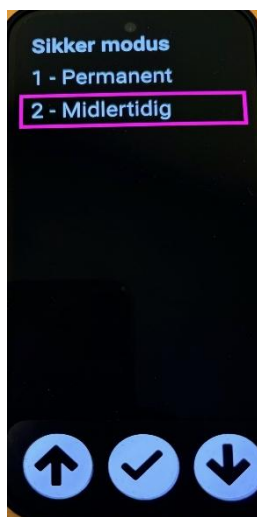

Med vennlig hilsen

Logisense AS

E-post: post@logisense.no

Tlf: 22120086