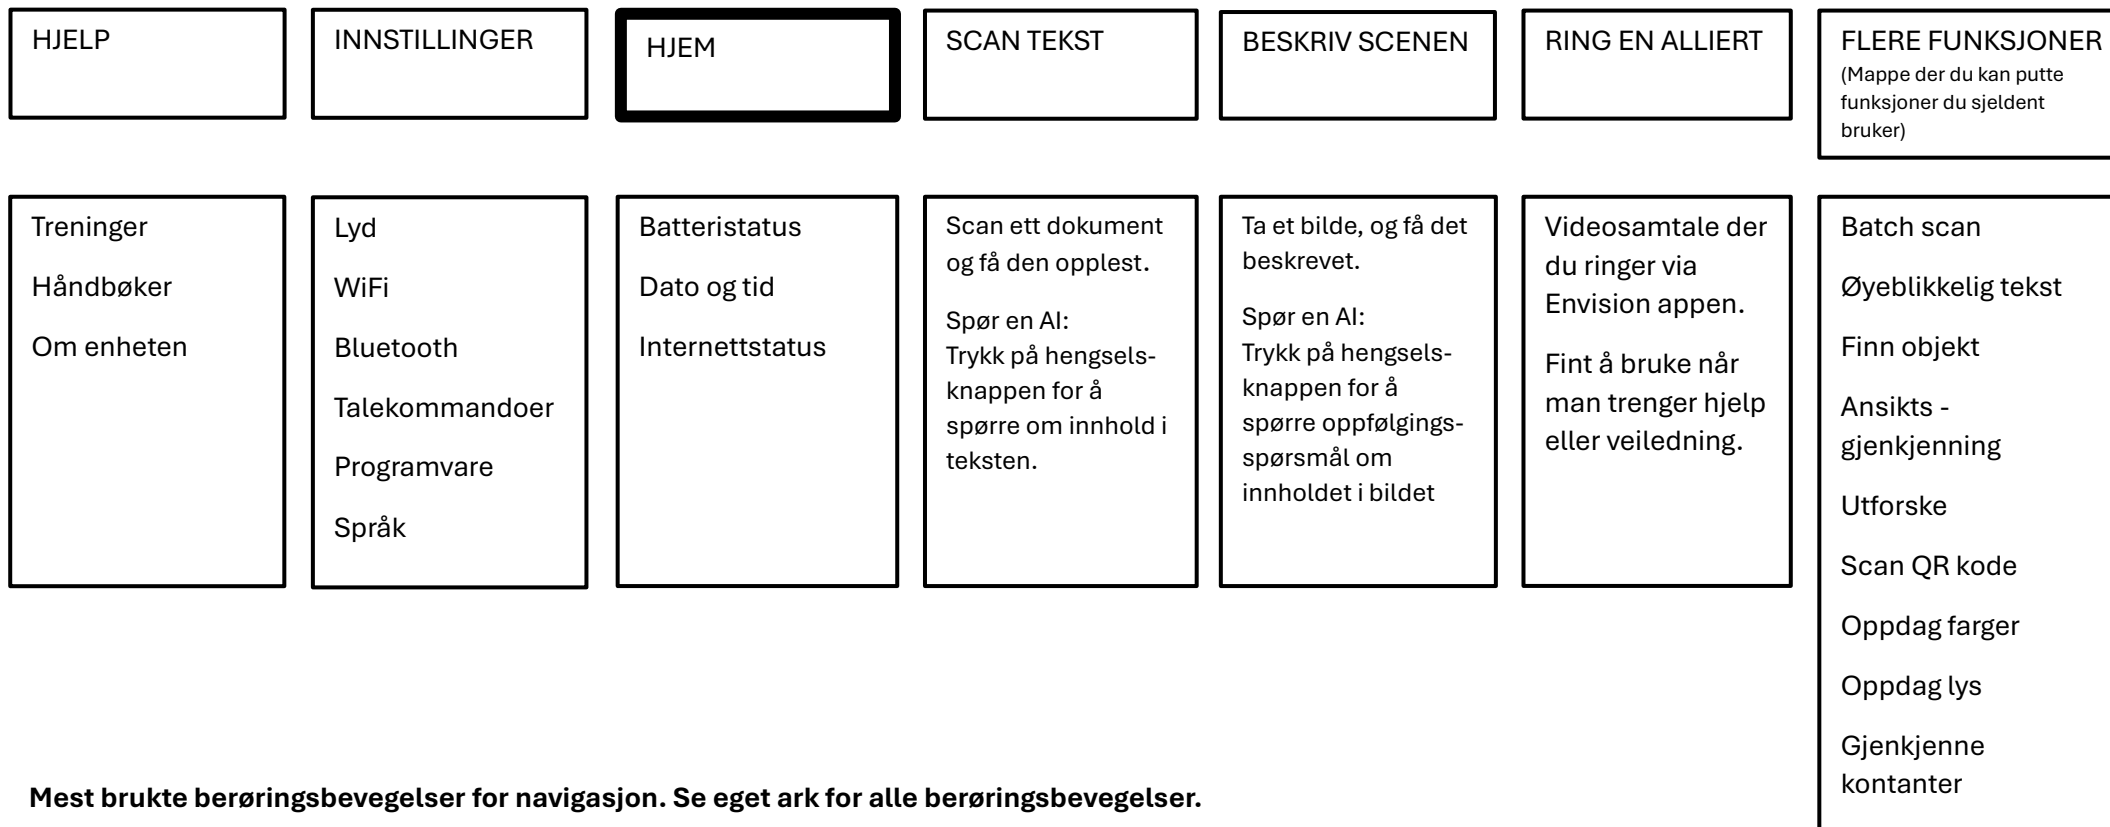

# Menystruktur for Envision Smartbriller

PS: Menystrukturen kan redigeres i brillen eller i Envision appen.

Mest brukte berøringsbevegelser for navigasjon. Se eget ark for alle berøringsbevegelser.

Sveip ned for å gå tilbake i menystrukturen eller avslutte funksjon.

Sveip frem eller tilbake for å bla i menystrukturen.

Dobbeltrykk med en finger for å gå inn i menyelement eller aktivere funksjon