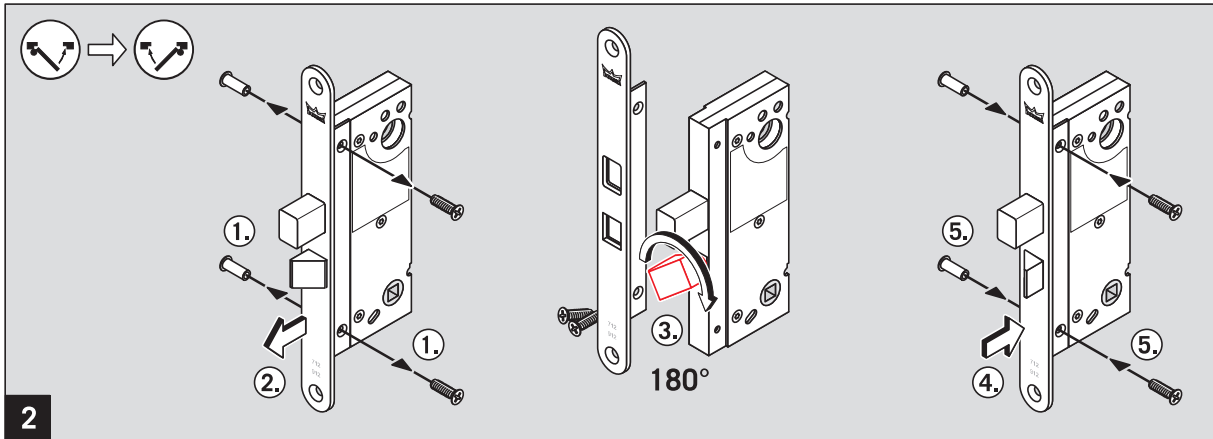

De FG godkjente sikkerhetslåsene 1219, 1241, 1248 og 1249 har tvangsstyrt reile med 360 grader dreining på nøkkelen.

30.049.10-3

DL 912MP
DL 712

DL 912MP

SE

4a

DL 912MP

NO