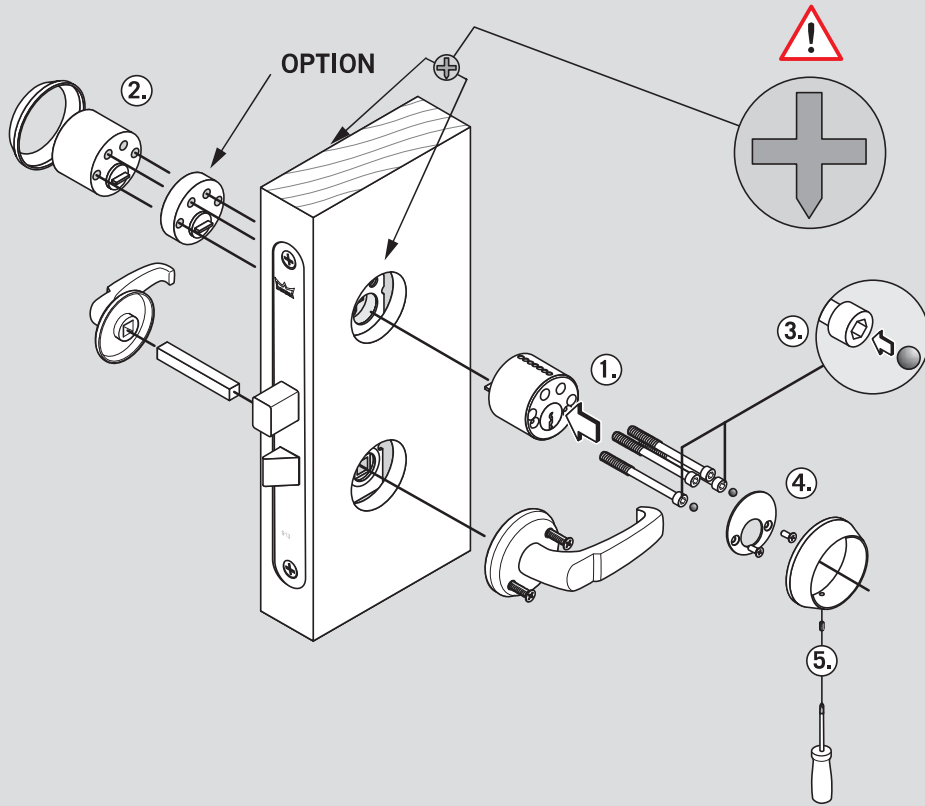

De FG godkjente sikkerhetslåsene 1219, 1241, 1248 og 1249 har tvangsstyrt reile med 360 grader dreining på nøkkelen.

30.049.10-3

DL 912MP
DL 712

DL 912MP

SE

4a

DL 912MP

NO