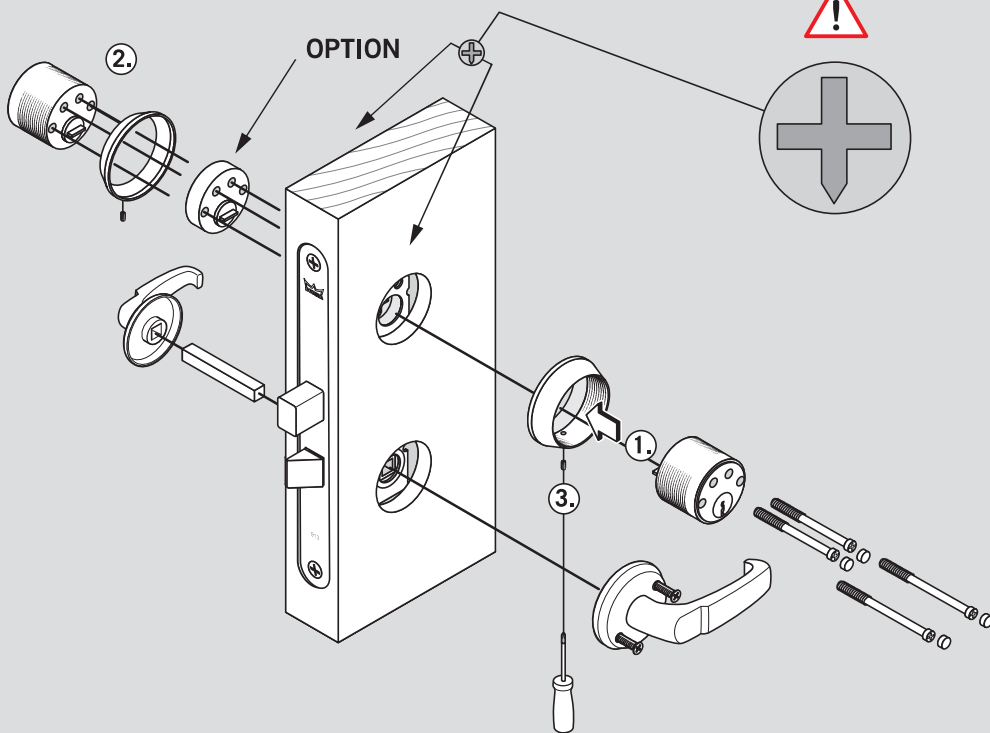

De FG godkjente sikkerhetslåsene 1219, 1241, 1248 og 1249 har tvangsstyrt reile med 360 grader dreining på nøkkelen.

30.049.10-3

DL 912MP
DL 712

DL 912MP

SE

4a

DL 912MP

NO