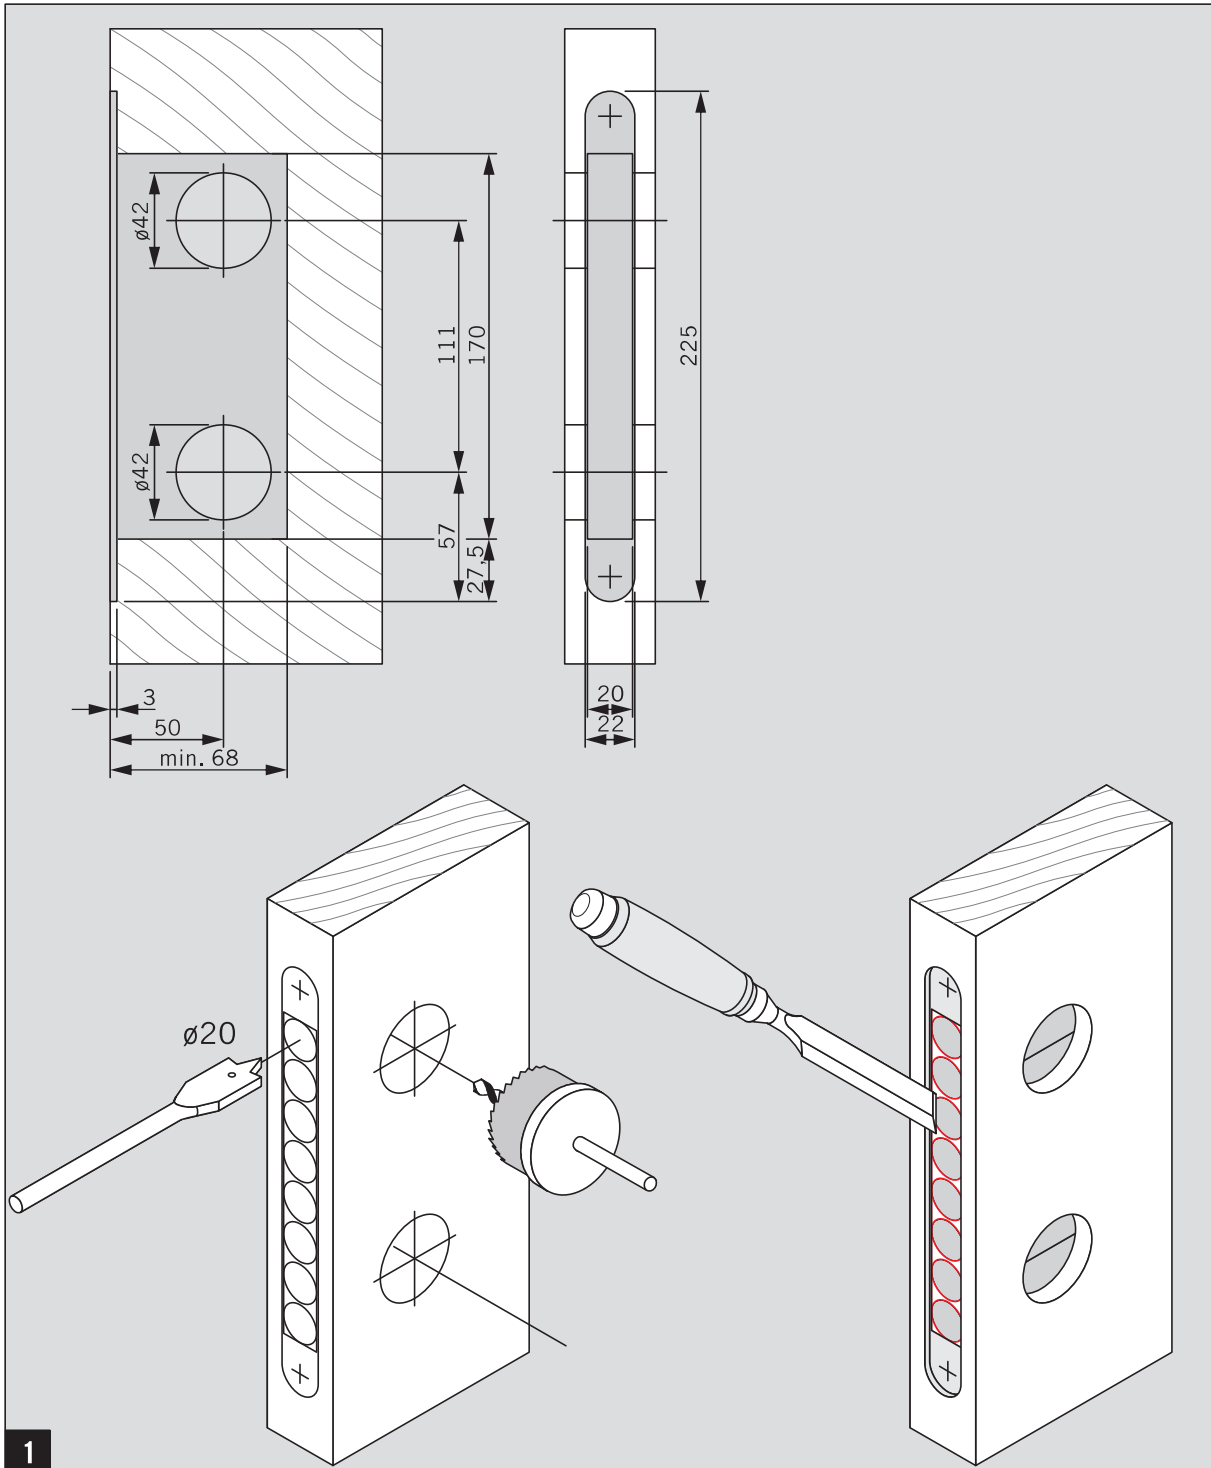

1233

1222

1252

1250

PROGRAM

- 1216** Falle-reilelåskasse for innvendige og utvendige dører.
- 1219** FG-godkjent falle-reilelåskasse for innvendige og utvendige dører.
- 1222** To-falle-låskasse med sperreknapp. For innvendige og utvendige dører.
- 1224** To-falle-låskasse med vaktmesternøkkel. For innvendige og utvendige dører.
- 1225** To-falle-låskasse uten sperreknapp eller vaktmesternøkkel. For innvendige og utvendige dører. Låsen er beregnet for branndører.
- 1232** Falle låskasse med sperreknapp. For innvendige og utvendige dører.
- 1233** Falle låskasse for innvendige og utvendige rømningsdører.
- 1234** Falle låskasse med vaktmesternøkkel. For innvendige og utvendige dører.
- 1235** Falle låskasse uten vaktmesternøkkel. Låsen er beregnet for branndører. For innvendige og utvendige dører.
- 1241** FG-godkjent reilekasse for innvendige og utvendige dører.
- 1248** FG-godkjent hake-reilekasse med vriderfalle for innvendige og utvendige dører.
- 1249** FG-godkjent hake-reilekasse for innvendige og utvendige dører.

De FG godkjente sikkerhetslåsene 1219, 1241, 1248 og 1249 har tvangsstyrt reile med 360 grader dreining på nøkkelen.

30.049.10-3

DL 912MP
DL 712

DL 912MP

SE

4a

DL 912MP

NO