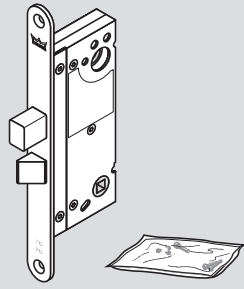

1233

1222

1252

1250

PROGRAM

- 1216** Falle-reilelåskasse for innvendige og utvendige dører.
- 1219** FG-godkjent falle-reilelåskasse for innvendige og utvendige dører.
- 1222** To-falle-låskasse med sperreknapp. For innvendige og utvendige dører.
- 1224** To-falle-låskasse med vaktmesternøkkel. For innvendige og utvendige dører.
- 1225** To-falle-låskasse uten sperreknapp eller vaktmesternøkkel. For innvendige og utvendige dører. Låsen er beregnet for branndører.
- 1232** Falle låskasse med sperreknapp. For innvendige og utvendige dører.
- 1233** Falle låskasse for innvendige og utvendige rømningsdører.
- 1234** Falle låskasse med vaktmesternøkkel. For innvendige og utvendige dører.
- 1235** Falle låskasse uten vaktmesternøkkel. Låsen er beregnet for branndører. For innvendige og utvendige dører.
- 1241** FG-godkjent reilekasse for innvendige og utvendige dører.
- 1248** FG-godkjent hake-reilekasse med vriderfalle for innvendige og utvendige dører.
- 1249** FG-godkjent hake-reilekasse for innvendige og utvendige dører.

De FG godkjente sikkerhetslåsene 1219, 1241, 1248 og 1249 har tvangsstyrt reile med 360 grader dreining på nøkkelen.

30.049.10-3

DL 912MP
DL 712

DL 912MP

SE

4a

DL 912MP

NO