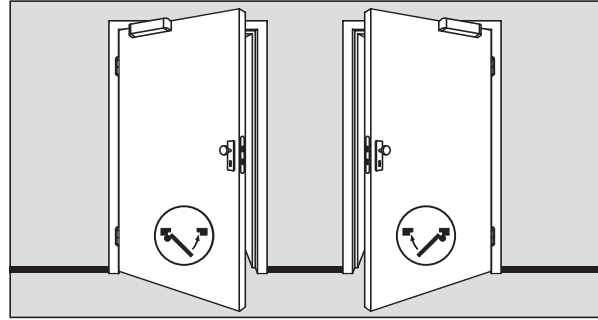

30.049.10-3

DL 912MP
DL 712