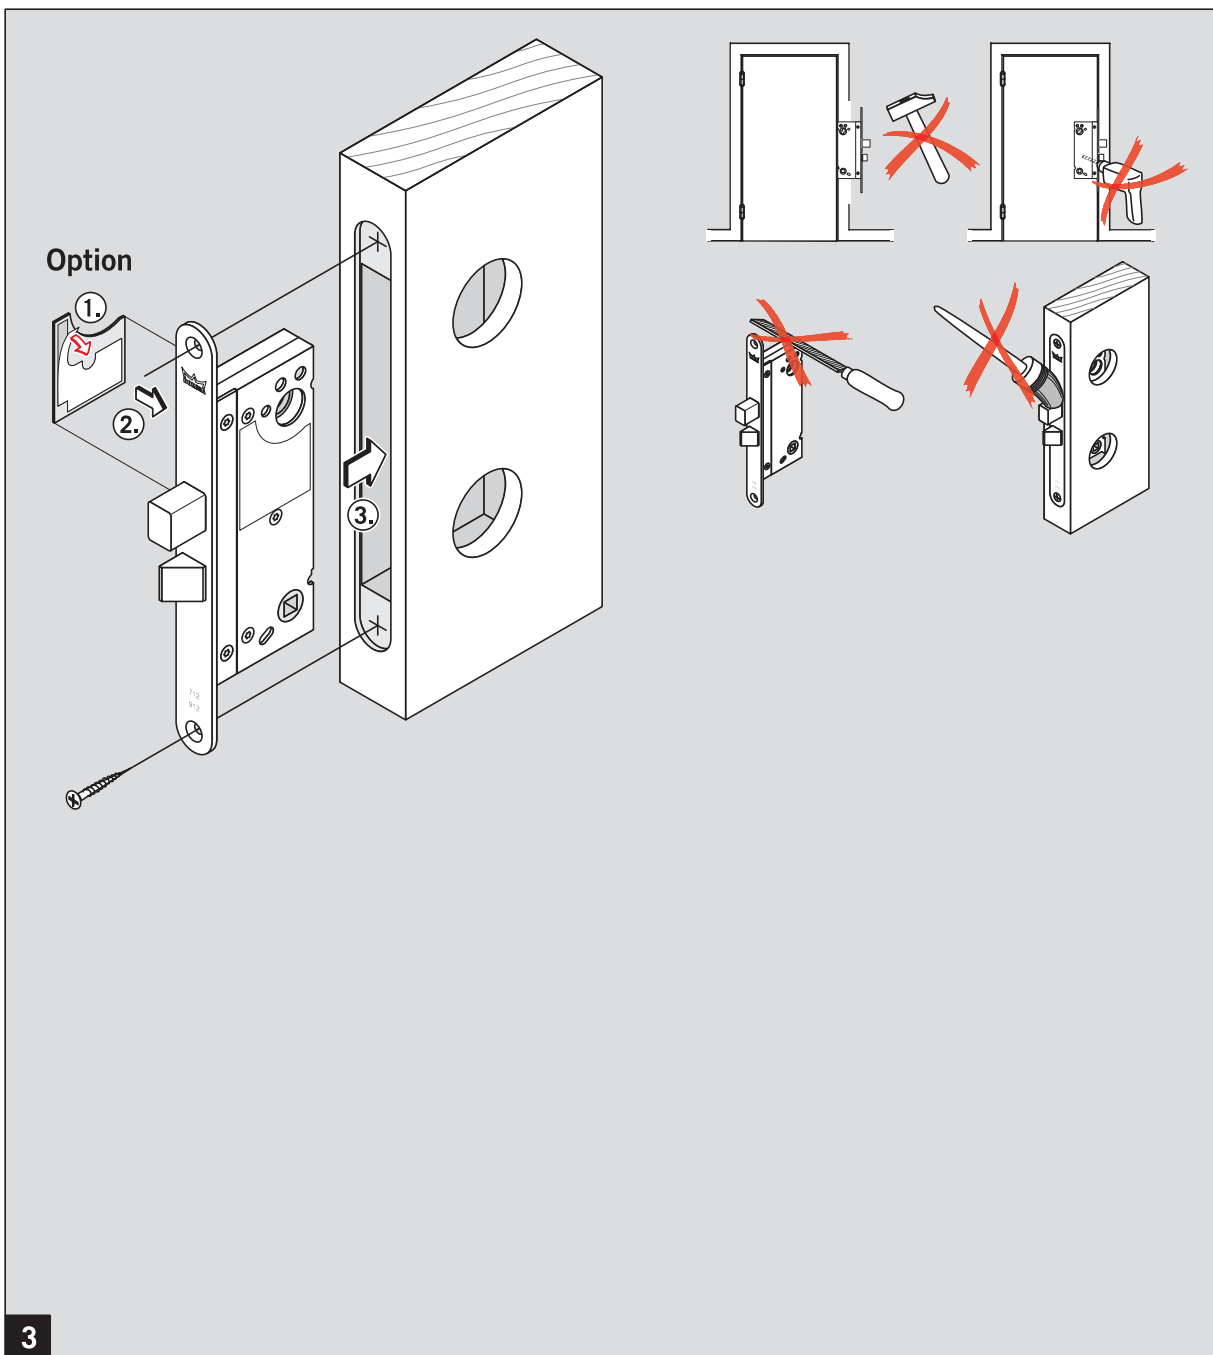

De FG godkjente sikkerhetslåsene 1219, 1241, 1248 og 1249 har tvangsstyrt reile med 360 grader dreining på nøkkelen.

30.049.10-3

DL 912MP
DL 712

DL 912MP

SE

4a

DL 912MP

NO