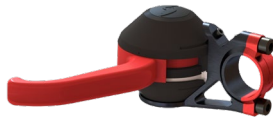

(1) Easy 16 økes til 50kg, Easy 20 til 55kg, Easy 22 til 145kg og Easy 26 til 150kg

● = Standard

○ = valg uten kostnad

□ = Tilbehør/ending i pris

	Lev.art.nr:	HMS art.nr:	SmartBrake 1 kontroll	Illustrasjoner:
<input type="checkbox"/>	SB101-RBF-TB	297661	Smartbr felg foran 1 br.enh + 1 tommelbr	
<input type="checkbox"/>	SB101-RBF-HC	297662	Smartbr felg foran 1 br.enh + 1 fjernkontroll	
<input type="checkbox"/>	SB101-RBF-BLS	309244	Smartbr felg foran 1 br.enh + 1 hendelbr Slim	
<input type="checkbox"/>	SB101-RBF-TB-S	297663	Smartbr felg foran 1 br.enh + 1 rev tommelbr (Switch)	
<input type="checkbox"/>	SB101-RBF-BLS-S	309245	Smartbr felg foran 1 br.enh + 1 rev hendelbr Slim (Switch)	
<input type="checkbox"/>	SB101-RB-BLS-H	328496	Smartbr Hybrid felg foran 1 br.enh + 1 hendelbr Slim	
<input type="checkbox"/>	SB101-RB-TB-H	328497	Smartbr Hybrid felg foran 1 br.enh + 1 tommelbrems	
<input type="checkbox"/>	SB101-RB-HC-H	328298	Smartbr Hybrid felg foran 1 br.enh + 1 fjernkontroll	
			SmartBrake 2 kontroller	
<input type="checkbox"/>	SB102-RBF-BLS-BLS	309255	Smartbr felg foran 1 br enh + 2 hendelbr Slim	
<input type="checkbox"/>	SB102-RBF-BLS-TB	309256	Smartbr felg foran 1 br enh + 1 hendel Slim + 1 tommel	
<input type="checkbox"/>	SB102-RBF-BLS-HC	309257	Smartbr felg foran 1 br enh + 1 hendel Slim + 1 fjernkontroll	
<input type="checkbox"/>	SB102-RBF-TB-TB	297683	Smartbr felg foran 1 br enh + 2 tommelbr	
<input type="checkbox"/>	SB102-RBF-TB-HC	297684	Smartbr felg foran 1 br enh + 1 tommel+1 fjernkontroll	
			MonteringSmartBrake (Enhetspris)	
<input type="checkbox"/>	MONTSB	N/A	Montering Smartbrake <i>(Fylles i ved best SB da vi monterer)</i>	

Komponenter/deler SmartBrake kit

Fjernkontroll
Art nr: SB-BCH-001

Bremse for tommel/finger
Art nr: SB-BCT-002

Bremsehendel
Art nr: SB-BCL-001

Bremseenhet
Art nr: SB-BUH-001

Bremsehendel Slim.
Art nr: SB-BCLS-001