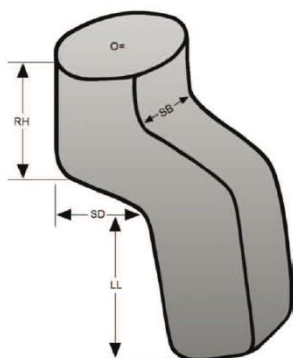

Kjøreposene har en reim med klips som gjør at du får festet posene til rullestolen eller vognen. I tillegg så har alle kjøreposene et antisklibelegg under setet som forhindrer at posen sklir. Posene har også snøring på toppen som sikrer at posen sitter godt rundt midjen.

► Snøring i livet

Moritz ullpose

Moritz termo u/sete

Spesialtilpasning

Hjelpemiddelspesialisten har egen fagutdannet sømmerske som gjør at vi kan spesialtilpasse alle posene etter behov.

Teknisk data

	Barn 1	Barn 2	Junior	Medium	Senior
Rygghøyde (RH)	26 cm	30 cm	40 cm	42 cm	47 cm
Setebredde (SB)	30 cm	32,5 cm	35 cm	40 cm	45 cm
Setedybde (SD)	28 cm	36 cm	45 cm	45 cm	49 cm
Legglengde (LL)	30 cm	38 cm	44 cm	44 cm	50 cm
Fotdybde	15 cm	22 cm	30 cm	30 cm	30 cm
Omkrets (O)	92 cm	105 cm	130 cm	140 cm	150 cm

Artikkeloversikt

Moritz-poser med termofør

Art. nr.	10151	10150	10141	10140	10131	10130	10121	10120	10111	10110
HMS nr.	288795	288791	288794	288790	288793	288297	234564	288789	288792	288788
Type	Skallsete	Standard	Skallsete	Standard	Skallsete	Standard	Skallsete	Standard	Skallsete	Standard
Størrelse	Barn 1	Barn 1	Barn 2	Barn 2	Junior	Junior	Medium	Medium	Senior	Senior