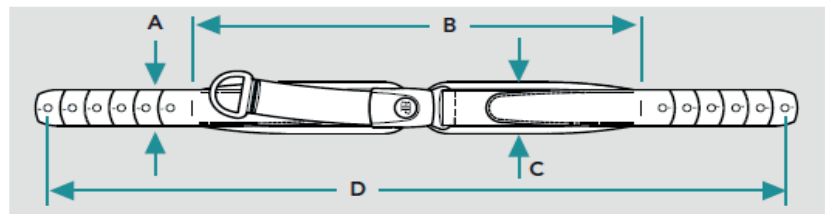

\*Se størrelsesguide side 43

## 2-punkts hoftebelte Evoflex

| Størrelse         | A      | B     | C      | D     |
|-------------------|--------|-------|--------|-------|
| l163 br38, liten  | 2,5 cm | 38 cm | 5 cm   | 63 cm |
| l176 br46, medium | 4 cm   | 46 cm | 5,5 cm | 76 cm |
| l196 br62, stor   | 5 cm   | 62 cm | 7 cm   | 96 cm |