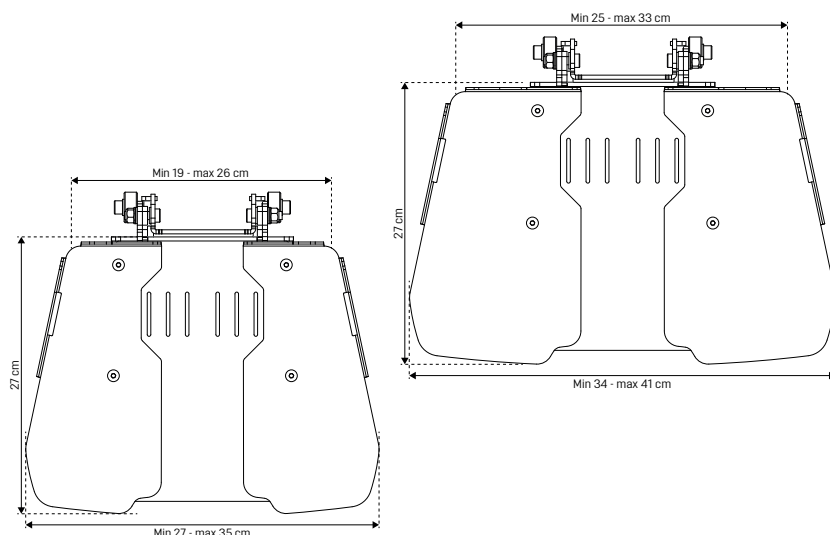

Høyde på setepute legges till. Standardpute (Anatomic 2) er 75 mm

## Sentermontert el-benstøtte

Dimensjoner

| Modell         | Art. nr  | Dimensjoner |         |         |
|----------------|----------|-------------|---------|---------|
|                |          | A           | B       | C       |
| Advanced       | G5000961 | 22 cm       | 34 cm   | 27,5 cm |
| XXL            | G5000962 | 32 cm       | 44 cm   | 26,5 cm |
| Slimline Large | G5000964 | 17 cm       | 26,5 cm | 27,5 cm |
| Delt fotplate  | G5001306 | 10 cm       | 16 cm   | 27 cm   |

## Sentermontert el-benstøtte

Dimensjoner, bredderegulerbar

| Utgave/modell | Art. nr  | Bredde bak                 | Bredde foran               |
|---------------|----------|----------------------------|----------------------------|
| Liten         | G5001548 | Min: 188 mm<br>Max: 264 mm | Min: 270 mm<br>Max: 348 mm |
| Stor          | G5001549 | Min: 251 mm<br>Max: 326 mm | Min: 335 mm<br>Max: 410 mm |