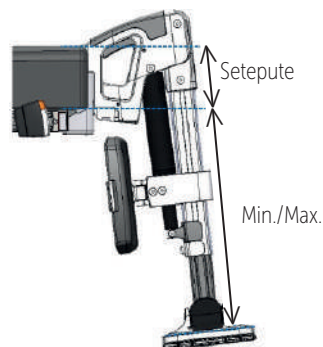

Størrelsesguide for benstøtter

Sidehengte benstøtter

Høydemål

Utgave/modell	Komfort (El og manuell)	Standard
Standard	Min: 280 mm Max: 443 mm	Min: 270 mm Max: 430 mm
Kort	Min: 213 mm Max: 363 mm	Min: 213 mm Max: 370 mm

Høyde på setepute legges till. Standardpute (Anatomic 2) er 75 mm