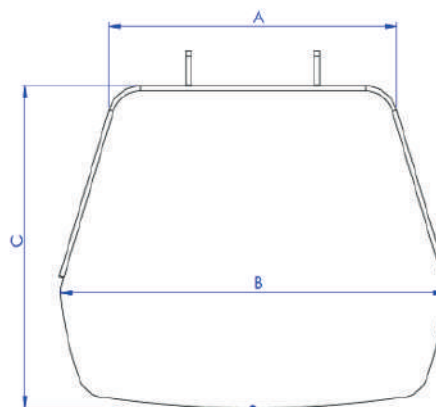

Høyde på setepute legges till. Standardpute (Anatomic 2) er 75 mm

## Sentermontert benstøtte

Høydemål

| Utgave/modell | Elektrisk                  | Manuell                    |
|---------------|----------------------------|----------------------------|
| Standard      | Min: 280 mm<br>Max: 375 mm | Min: 265 mm<br>Max: 375 mm |
| Kort          | Min: 230 mm<br>Max: 325 mm | Min: 210 mm<br>Max: 325 mm |

## Sentermontert el-benstøtte

Dimensjoner

| Modell         | Art. nr  | Dimensjoner |         |         |
|----------------|----------|-------------|---------|---------|
|                |          | A           | B       | C       |
| Advanced       | G5000961 | 22 cm       | 34 cm   | 27,5 cm |
| XXL            | G5000962 | 32 cm       | 44 cm   | 26,5 cm |
| Slimline Large | G5000964 | 17 cm       | 26,5 cm | 27,5 cm |
| Delt fotplate  | G5001306 | 10 cm       | 16 cm   | 27 cm   |