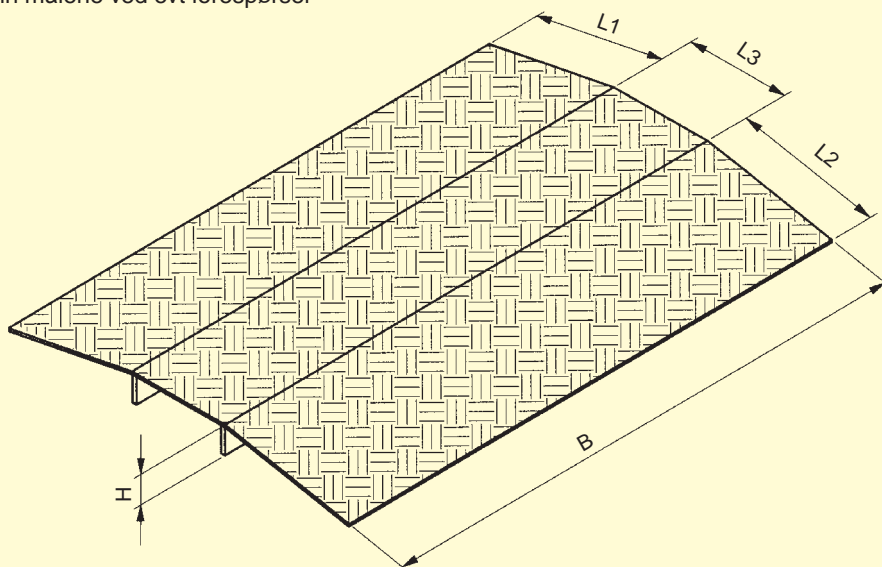

Bestillingsnr.	Modell	Lengde (mm)	Bredde (mm)	Maks terskehøyde (mm)	Bæreevne Vekt (kg)	Vekt (kg)
307.00.108	SBS	500	700	35	300	4

Fyll inn målene ved evt forespørsel