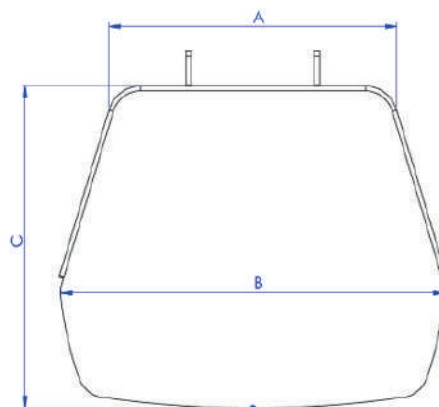

Størrelsesguide for benstøtter

Sidehengte benstøtter

Høydemål

Utgave/modell	Komfort (El og manuell)	Standard
Standard	Min: 280 mm Max: 443 mm	Min: 270 mm Max: 430 mm
Kort	Min: 213 mm Max: 363 mm	Min: 213 mm Max: 370 mm

Høyde på setepute legges till. Standardpute (Anatomic 2) er 75 mm

Sentermontert benstøtte

Høydemål

Utgave/modell	Elektrisk	Manuell
Standard	Min: 280 mm Max: 375 mm	Min: 265 mm Max: 375 mm
Kort	Min: 230 mm Max: 325 mm	Min: 210 mm Max: 325 mm

Høyde på setepute legges till. Standardpute (Anatomic 2) er 75 mm

Sentermontert el-benstøtte

Dimensjoner

Modell	Art. nr	Dimensjoner		
		A	B	C
Advanced	G5000961	22 cm	34 cm	27,5 cm
XXL	G5000962	32 cm	44 cm	26,5 cm
Slimline Large	G5000964	17 cm	26,5 cm	27,5 cm
Delt fotplate	G5001306	10 cm	16 cm	27 cm