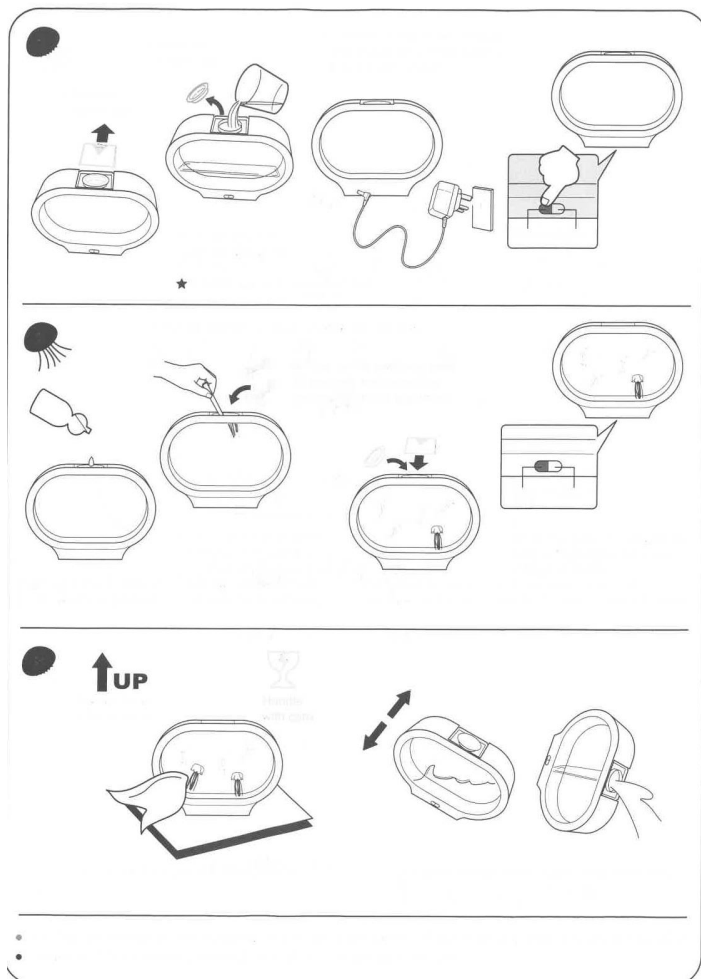

Bruksanvisning till Manetlampa

Artikelnummer: 504408/504606

Förberedelser

Börja med att packa upp lampan och kontrollera att alla delar finns med och är hela.

Innehåll

- 1 akvarium
- 2 st maneter
- 1 strömadapter

Montering

Nedan följer bild- och textinstruktioner för montering:

Instruction:

1. Börjar med att ta av plastlocket och den genomskinliga gummikåpan som är under locket på ovsidan av tanken.
2. Placera lampan där den ska vara och fyll tanken med destillerat vatten ända upp till kanten.
3. Anslut strömadaptern och sätt igång lampan genom att trycka på On/Off knappen.
4. Tillsätt 2-3 droppar diskmedel i vattnet och låt lampan vara på minst 30 sekunder innan du lägger i maneterna.
5. Sätt maneterna/fiskarna upp och ner i tanken, ta hjälp av ett sugrör eller liknande. Det kan bildas små luftbubblor, försök att få bort dessa med hjälp av sugröret så att maneterna/fiskarna kan simma.
6. Sätt tillbaka gummikåpan och plastlocket.
7. Tänk på att placera lampan på en plan yta och utom räckhåll för barn.

Tekniska data

504408	Manetlampa rund	Mått: H 35cm, Ø 14cm
504606	Manet	Mått: H 28cm B 24 cm D 10cm

Lampan drivs med en 4.5V lågvoltstransformator.

Miljö

När produkten är uttjänt

Lampan innehåller elektronik och skall återvinnas som el-avfall.