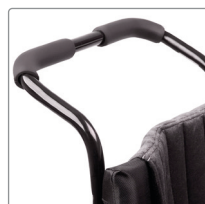

Kjørebøyle

Høydejusterbar og avtakbar.