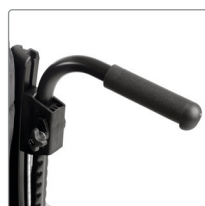

Kjørehåndtak

Høydejusterbar og avtakbar.