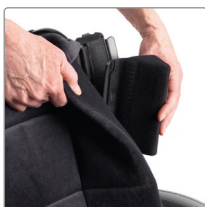

### Ryggkile lang

30 cm lang. Myk skumkile som festes med borrelås under ryggoverdraget. Kombineres med en eller flere sidestopp rett eller sidestopp vinklet for økt utvendig støtte. Trekk i mørk grå velour.