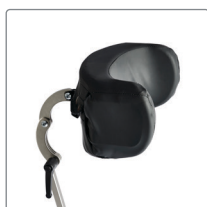

Tilbehør

Hodestøtte, velour

Høyde-, dybde- og vinkeljusterbar hodestøttestang. Hodestøttepute leveres nå med avtagbart trekk og mulighet for sideveis justering. Trekk mørk grå velour.

Hodestøtte, hygiene

Høyde-, dybde- og vinkeljusterbar hodestøttestang. Hodestøttepute leveres nå med avtagbart trekk og mulighet for sideveis justering. Grått hygienetrekk.

Hodestøtte med sidestøtte

Regulerbart i høyde, dybde, vinkel og sideveis. Avtagbart og vaskbart. Kombineres med hodestøttefeste som kjøpes separat. Trekk: Grå hygiene.

Hodestøttefeste

Avtagbart med hurtiglås.

Justerbar velcroygg, mod. 3A (std)

Trekket har seks justerbare borrelåser. Det øverste er bredere, noe som gir økt komfort og stabilitet. Finnes i standard-, og høy utgave