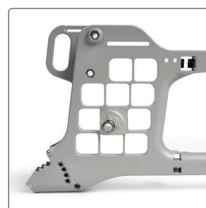

Kombinasjonen av justeringer av vinkel og høyde skaper de beste forutsetningene for overkroppsstøtte og stabilitet. 3A-ryggstøtten har forbedret funksjon og er nå enda enklere å justere.

AirMesh - pustende ryggtrekk

Enda lavere sittehøyde

Montering av et 20" drivhjul i den øvre raden gir en setehøyde på 32 cm.

Cross 6 som standard

Ramme	Støpt aluminium, sammenleggbar med doble kryss
Rammefarge	Grå
Ryggstøtte	3A-rygg, høyde- og vinkelregulerbar, 35-45 cm (40 cm standard)
Tverrstag rygg	Gir ekstra stabilitet
Kjørehåndtak	Høyderegulerbare og avtagbare
Velcroygg	35-45 cm
Ryggtrekk	AirMesh (pustende)
Ryggvinkel	Regulerbar, Regulerbar, -5° - +20° (standard +2° i ryggvinkel og 7° lumbalvinkel)
Setetrekk	Dybderegulerbart
Seteforlenger bak	Standard, montert bak setetrekket
Setehøyde foran	47 cm
Armstøtter	Høyderegulerbare med langt fast polster, 38cm. Med klesbeskytter
Benstøtter	Åpen vinkel, sort
Fotplater	Delte, oppfellbare, vinkel- og dybderegulerbare
Brems	Med vinklet rødt håndtak
Drivhjul	24", med quickrelease
Dekk	Massive/kompakte
Drivringer	Aluminium
Camber	2°
Drivhjulsinnfesting	D4
Svinghjul	6", massive
Gaffel	Medium, med stålaksling
Gaffelhusfeste	Standard, høyde- og vinkeljusterbart
Tippesikring	Oppfellbar, teleskop, 2 stk