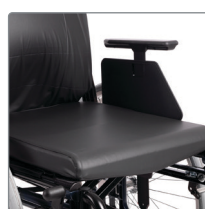

Setepute, Tidy

Med vannavstøtende hygienetrekk i sort Dartex. 46 cm lang (SB 35–40 cm) 50 cm lang (SB 42.5–60 cm)