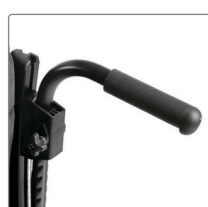

Kjørehåndtak (std)

Høyderegulerbare og avtagbare. Leveres i stk.