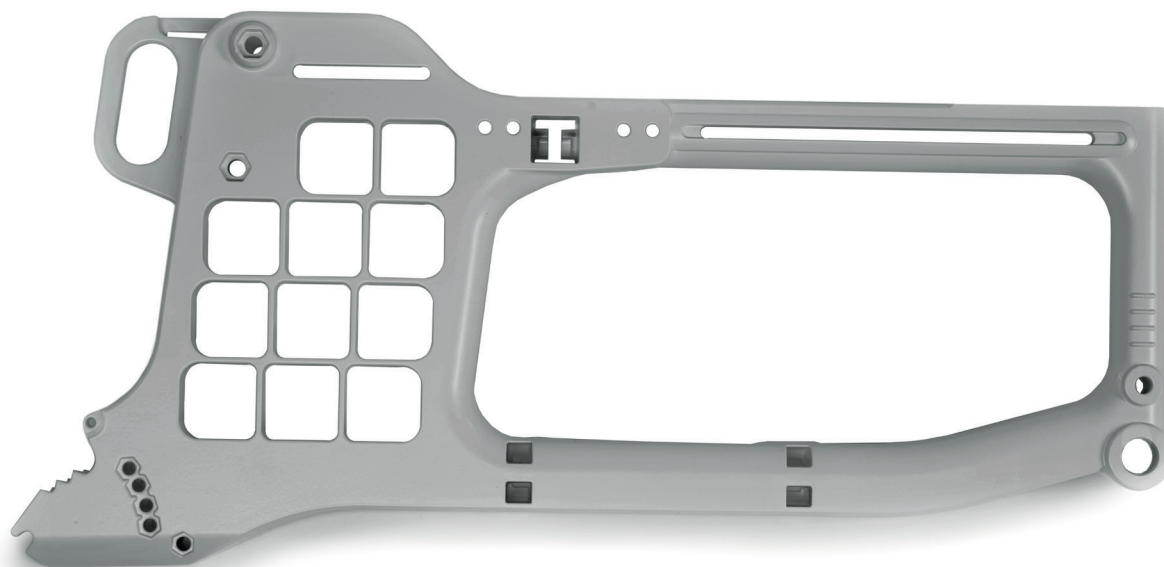

Etac Cross 6

Den mest tilpasningsdyktige
allroundstolen på markedet

 **etac**[®]

Etac Cross 6

De enkle justeringene sparer tid og energi. Bruk tiden på å finjustere innstillingene og forbedre bevegeligheten på stolen, slik at den tilpasses brukeren optimalt.

Armstøtte

Armlener i to horisontale posisjoner

Integrert seteforlenger

Integrering av beslag for forlengelse av sete og bakre transportfeste.

Beskyttelse

For fotfremdrift (benstøtten erstattes av en myk, formet plugg)

Tippepunkt

Flere innstillingsmuligheter for balanse (44). Økt justerbar sittehøyde: 32–53 cm.

Kryssramme

Forsterket ramme-kryss som tåler en brukervekt opptil 135 kg

Brakett

Samme brakett for innstilling av alle setehøyder. Enda lavere minste setehøyde (32 cm)

44 mulige drivhjulstillinger tillater en setehøyde på 32-53 cm.

Forskyvningen av drivhjulets posisjoner gir optimale kjøreegenskaper i forhold til ønsket setehøyde.

Cross 6 garanterer den perfekte kombinasjonen av balanse og kjøring.