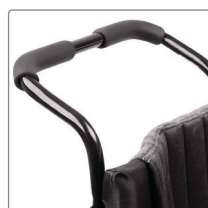

Kjørebøyle

Høyderegulerbar og avtagbar. Må brukes for innfesting av hodestøtte. Oppgitte mål gjelder ved bruk av 3A-rygg. Ved bruk av Cross 2-rygg benyttes 2,5 cm bredere kjørebøyle.