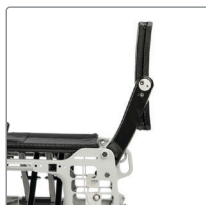

Etac Cross 6

Den mest tilpasningsdyktige
allroundstolen på markedet

 **etac**[®]

Etac Cross 6

De enkle justeringene sparer tid og energi. Bruk tiden på å finjustere innstillingene og forbedre bevegeligheten på stolen, slik at den tilpasses brukeren optimalt.

Cross 6 – enda enklere justeringer

Å justere Cross 6 er enkelt og krever svært få verktøy. Alt du trenger å gjøre er å velge riktig setebredde *. Alt annet kan tilpasses hver enkelt brukers behov.

Det nye 3A-ryggstøtten er designet for å være enklere og raskere å justere når brukeren sitter i stolen. Den allerede laveste setehøyden på markedet er nå blitt enda lavere og enklere å justere.

* For de fleste brukere kan kort ramme brukes. For brukere som er lengre enn 190 cm, eller som er 185 cm og har ryggkomplikasjoner, bør et langt understell vurderes.

Cross 6 vist som standard

Detaljer

Enklere justering av 3A-ryggstøtte

Sidestopp, rett

Kombineres med sidepute rygg eller kan brukes for å holde en ryggkile på plass. Monteres i ryggskinnen og plasseres i ønsket høyde og dybde.

Sidestøtte, svingbar

Puten er svakt buet og kan roteres for å tilpasses ulike kroppsformer. Høyde- og dybdejusterbar. Utsvingbar med et enkelt knappetrykk. I utsvingt posisjon kan armstøtten enkelt håndteres uten å kolliderer med sidestøttefestet.