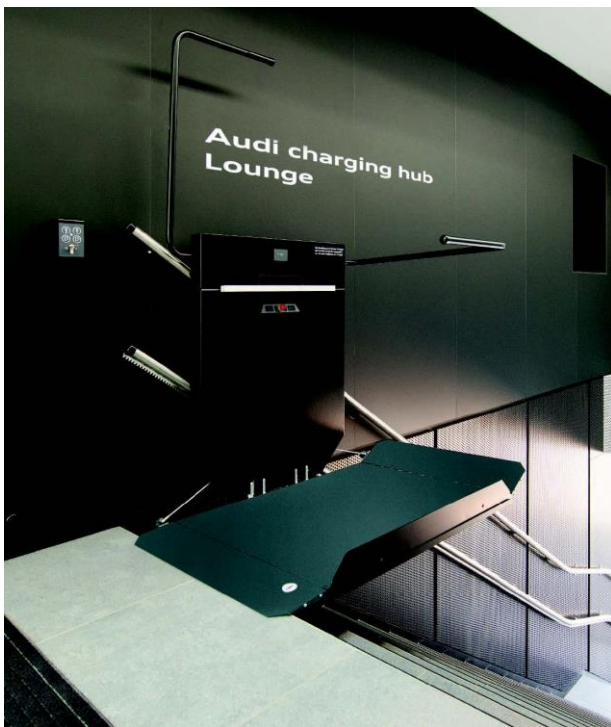

GTLE

- Plattformheis i trapp

GTLE

GTLE er designet for montering i trappeløp som er rett, med sving, eller begge deler. Når plattformen ikke er i bruk, foldes den sammen slik at den tar minst mulig plass i trappen.

Løfteplattformen kan monteres innendørs og utendørs. GTLE har et plassbesparende og moderne design med værbestandige materialer av høy kvalitet, ergonomisk kontrollenhet, informativ skjerm og et elegant håndtak.