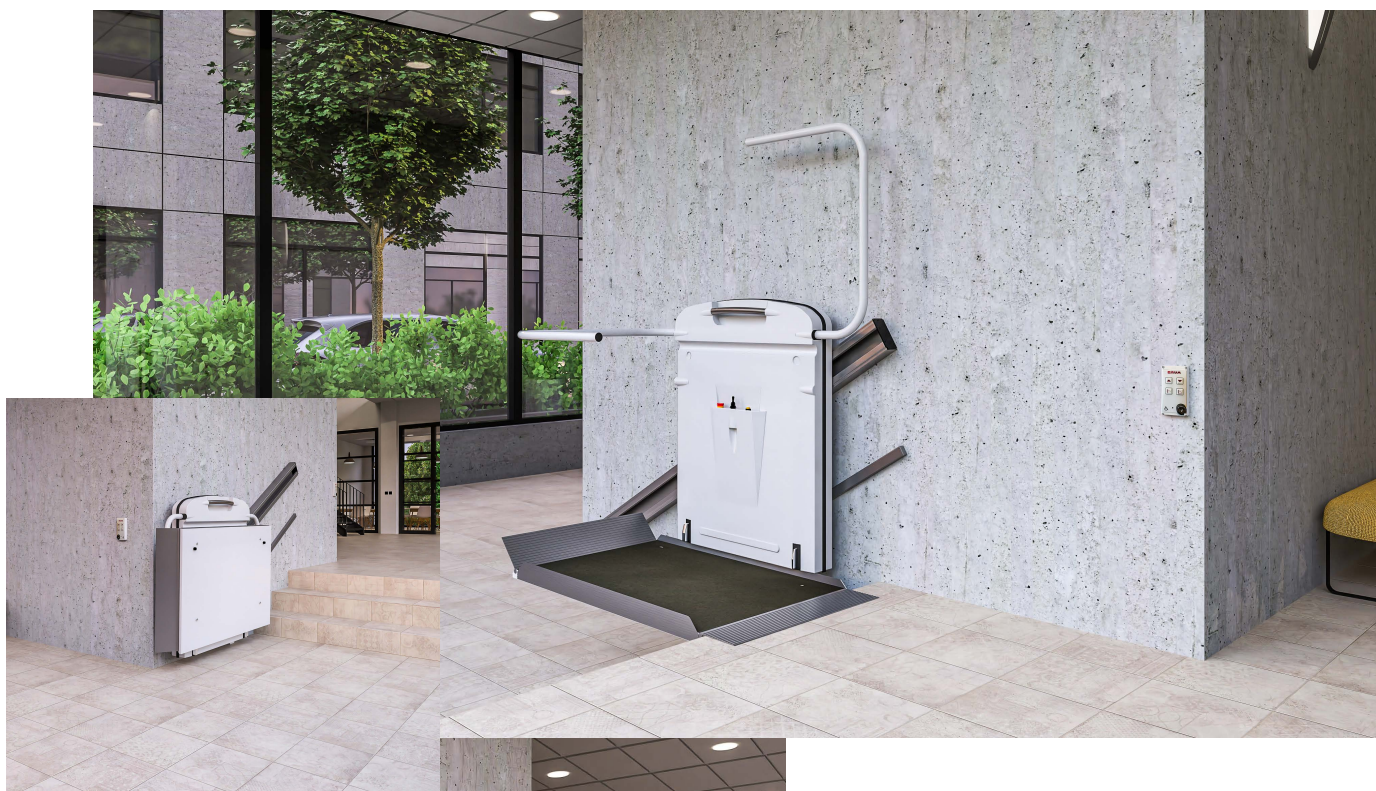

# Handi-Lift EA9 NAV

Handi-Lift EA9 er en åpen løfteplattform for rett trapp som kan brukes både ute og inne. Den kan monteres på vegg, eller på stolper.

Plattformgulvet tilbys i 13 størrelser for effektiv arealutnyttelse. Sideveis av-/påkjøring er mulig på nedre nivå. Lav påkjøringshøyde på 4 cm gir et kort påkjøringsbrett på kun 18 cm.

Joystick og store knapper på plattformen er enkle å betjene, selv ved begrenset håndfunksjon.

Tilbehøret heve/senkefunksjon gjør at trappeheisen kan parkere tett på nedre trappene, når det er begrenset med landingsplass. Sikkerhetsarmene og påkjøringsbrettene er automatiske.

Sikkerhetsarmene foldes ned bak plattformgulvet når løfteplattformen ikke er i bruk. To

batteridrevne trådløse betjeningspanel for tilkalling til øvre og nedre landingsområde er inkludert.

EA9 skal monteres på støpt platting med varmekabel ved montering utendørs.

#### SPESIFIKASJONER

Maks stigning	45 grader
Løftekapasitet	300 kg
Hastighet	0,14m/s
Plattform bredder	60 / 65 / 70 / 75 / 80 / 90cm
Plattform lengder	95 / 100 / 120 / 130 cm
Drivmekanisme	Tannstang med overhastighetsvakt
Strøm	230V.1 fas 10A
Sertifisering	Iht. Maskindirektivet 2006/42/EC