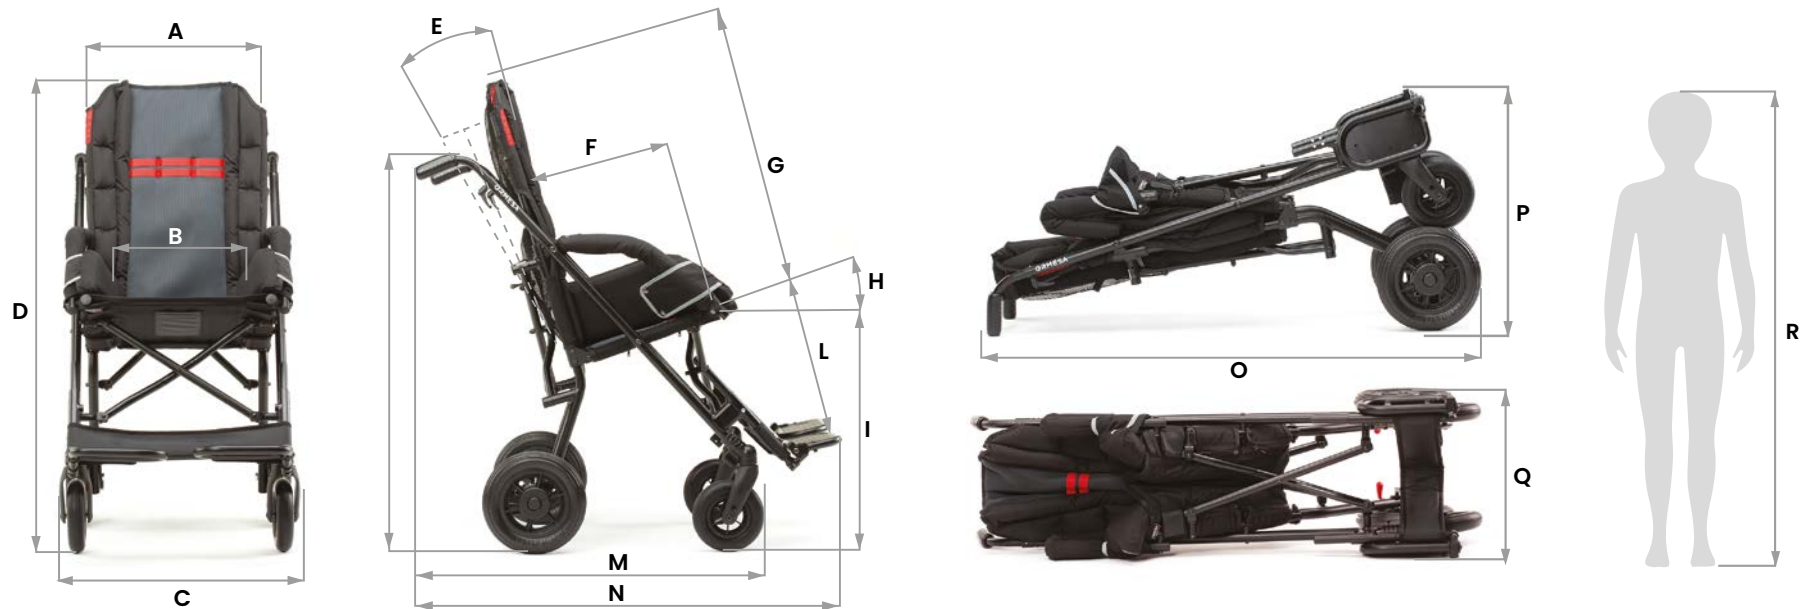

Ryggstøtte

Justerbar ryggvinkel i tre posisjoner ved hjelp av glidelåser. Bak ryggstøtten er det en kurv for oppbevare.

Sete

Med en svak hellingsvinkel for å øke komforten.

Håndtak som er justerbare

i høyden. **UTEN VERKTØY!**

1/2/3

HMS 164493

Art.nr. 102612

CLIP

1 • 2 • 3

CLIP	A Ryggstøttebredde	B Samlet bredde	C Samlet høyde	D Helling-svinkel ryggstøtte	E Setebunn-dybde	F Ryggstøtte-høyde	G Helling-svinkel setebunn	H Høyde fra bakken til setebunnen	I Høyde fra sete til fotstøtte	L Avstand fra håndtak til hjul	M Samlet lengde	N Lengde av sammenfoldet sportsvogn	O Høyde av sammenfoldet sportsvogn	P Bredde av sammenfoldet sportsvogn	Q Brukerens høyde	Totalvekt	Maks. kapasitet
Clip str 1 HMS: 325280 Art.nr. 106133-N	40 cm	51 cm	101-108 cm	fra 0° til 12°	25 cm	55 cm	18°	46 cm	fra 12 til 20 cm	73 cm	80 cm	110 cm	30 cm	34 cm	fra 110 til 125 cm	10,3 kg	30 kg
Clip str 2 HMS: 325281 Art.nr. 106134-N	40 cm	51 cm	101-108 cm	fra 0° til 12°	30 cm	59 cm	18°	48 cm	fra 21 til 31 cm	73 cm	88 cm	110 cm	30 cm	34 cm	fra 120 til 140 cm	10,5 kg	35 kg
Clip str 3 HMS: 325282 Art.nr. 106135-N	40 cm	51 cm	106-113 cm	fra 0° til 12°	35 cm	63 cm	18°	49 cm	fra 25 til 35 cm	84 cm	98 cm	118 cm	34 cm	36 cm	fra 135 til 155 cm	10,7 kg	40 kg

CLIP

4

Størrelse 4 er ikke på kontrakt med NAV.

CLIP	A	B	C	D	E	F	G	H	I	L	M	N	O	P	Q	R	Total- vekt	Maks. kapasitet
	Ryggstøtte- bredde	Setebunn- bredde	Samlet bredde	Samlet høyde	Helling- svinkel ryggstøtte	Setebunn- dybde	Ryggstøtt- ehøyde	Helling- svinkel setebunn	Høyde fra bakken til setebunnen	Høyde fra sete til fotstøtte	Avstand fra hjul til håndtak	Samlet lengde	Lengde av sammen- foldet sport- svogn	Høyde av sammen- foldet sport- svogn	Bredde av sammen- foldet sport- svogn	Brukerens høyde		
Clip str 4	45 cm	33 cm*	57 cm	113 cm	fra 0° til 10°	38 cm	71 cm	20°	59 cm	fra 37 til 47 cm	89 cm	108 cm	117 cm	60 cm	37 cm	fra 150 til 170 cm	13,9 kg	76 kg