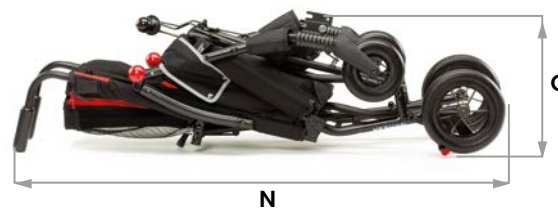

1/2/3

HMS 164493

Art.nr. 102612

CLIP

1 • 2 • 3

CLIP	A Ryggstøttebredde	B Samlet bredde	C Samlet høyde	D Helling-svinkel ryggstøtte	E Setebunn-dybde	F Ryggstøtte-høyde	G Helling-svinkel setebunn	H Høyde fra bakken til setebunnen	I Høyde fra sete til fotstøtte	L Avstand fra håndtak til hjul	M Samlet lengde	N Lengde av sammenfoldet sportsvogn	O Høyde av sammenfoldet sportsvogn	P Bredde av sammenfoldet sportsvogn	Q Brukerens høyde	Totalvekt	Maks. kapasitet
Clip str 1 HMS: 325280 Art.nr. 106133-N	40 cm	51 cm	101-108 cm	fra 0° til 12°	25 cm	55 cm	18°	46 cm	fra 12 til 20 cm	73 cm	80 cm	110 cm	30 cm	34 cm	fra 110 til 125 cm	10,3 kg	30 kg
Clip str 2 HMS: 325281 Art.nr. 106134-N	40 cm	51 cm	101-108 cm	fra 0° til 12°	30 cm	59 cm	18°	48 cm	fra 21 til 31 cm	73 cm	88 cm	110 cm	30 cm	34 cm	fra 120 til 140 cm	10,5 kg	35 kg
Clip str 3 HMS: 325282 Art.nr. 106135-N	40 cm	51 cm	106-113 cm	fra 0° til 12°	35 cm	63 cm	18°	49 cm	fra 25 til 35 cm	84 cm	98 cm	118 cm	34 cm	36 cm	fra 135 til 155 cm	10,7 kg	40 kg

CLIP

4

Størrelse 4 er ikke på kontrakt med NAV.

CLIP	A	B	C	D	E	F	G	H	I	L	M	N	O	P	Q	R	Total- vekt	Maks. kapasitet
	Ryggstøtte- bredde	Setebunn- bredde	Samlet bredde	Samlet høyde	Helling- svinkel ryggstøtte	Setebunn- dybde	Ryggstøtt- ehøyde	Helling- svinkel setebunn	Høyde fra bakken til setebunnen	Høyde fra sete til fotstøtte	Avstand fra hjul til håndtak	Samlet lengde	Lengde av sammen- foldet sport- svogn	Høyde av sammen- foldet sport- svogn	Bredde av sammen- foldet sport- svogn	Brukerens høyde		
Clip str 4	45 cm	33 cm*	57 cm	113 cm	fra 0° til 10°	38 cm	71 cm	20°	59 cm	fra 37 til 47 cm	89 cm	108 cm	117 cm	60 cm	37 cm	fra 150 til 170 cm	13,9 kg	76 kg