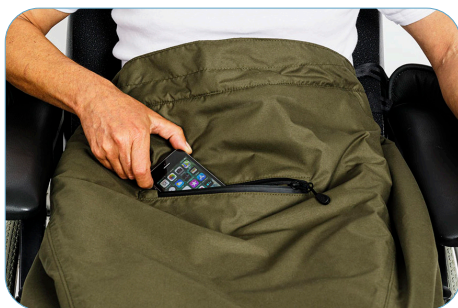

- ▶ God passform og fasongsydd rundt midje og ben
- ▶ Har mykt og elastisk stoff under lårene, og går tilstrekkelig langt inn på setet under lårene
- ▶ Har store gode sideklaffer som omslutter setet og midjen til bruker for å holde vedkommende varm
- ▶ Har forsterkning og ekstra beskyttelse mot smuss og fukt i fotenden av posen
- ▶ Åpning på hver side med 2 glidelåser
- ▶ Glidelåsene har to grep, både på inn- og utsiden
- ▶ Posen kan åpnes helt ned til føttene ved behov
- ▶ Bånd med klikkspenne rundt midjen
- ▶ Langt bånd på innsiden i bunnen som hjelp til plassering av bunnplaten

Vanntett

Vindtett

Pustende

Tapede sømmer

Vaskbar

Åpning på hver side med 2 glidelåser

Åpning på begge sider

Kan åpnes helt ned til føttene ved behov