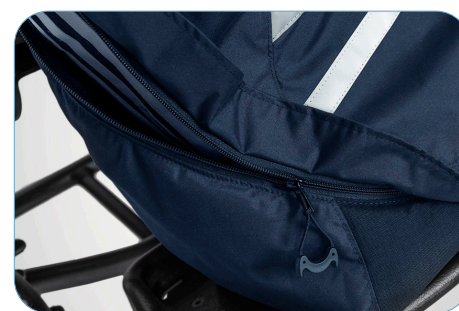

For barn og ungdom – til bruk om vinteren

Fasongsydd og fleece-foret kjørepose med avtakbar front for økt allsidighet. Passer godt til turer om vinteren.

Kjøreposen har ikke sete og er beregnet til å tas på etter man har satt seg i rullestolen. Dette sparer tid og gjør det enkelt å komme seg ut døren.

- ▶ God passform og fasongsydd rundt midje og ben
- ▶ Har mykt og elastisk stoff under lårene som går tilstrekkelig langt inn på setet under lårene
- ▶ Avtakbar front med store gode sideklaffer som omslutter setet og midjen til bruker for å holde vedkommende varm
- ▶ Har forsterkning og ekstra beskyttelse mot smuss og fukt i fotenden av posen
- ▶ Svært enkel å ta av/på både for bruker og hjelpere
- ▶ Åpning på hver side med 2 glidelåser
- ▶ Glidelåsene har to grep, både på inn- og utsiden
- ▶ Posen kan åpnes helt ned til føttene ved behov
- ▶ Reflekser foran for bedre synlighet i mørket

2. VALG
NAV-
AVTALE

Vannavstøtende

Vindtett

Pustende

Vaskbar

Åpning på hver side med 2 glidelåser

Åpning på begge sider

Kan åpnes helt ned til føttene ved behov