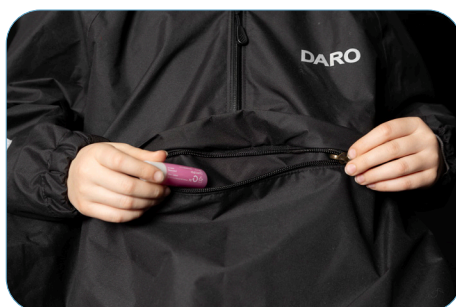

Jupiter med ermer har mange funksjonelle detaljer og god passform ideelt for elektriske rullestoler med høy rygg og evt. nakkestøtte.

Regncapen dekker brukeren fra topp til tå og omslutter stolryggen slik både bruker og setet på rullestolen holdes tørt i regnvær.

- ▶ Ekstra beskyttelse bak glidelåsen mot hals og hake
- ▶ Hetten har en brem som beskytter ansiktet mot regn
- ▶ Hetten har stramming rundt ansiktet og stramming med borrelås på hodet
- ▶ Mansjetter med strikk rundt håndleddet
- ▶ Forsterket stoff på undersiden av underarmene og ned mot hånden
- ▶ Enkel å ta av/på, både for bruker selv og for hjelpere
- ▶ Grep i glidelås slik at brukeren lettere får tak i den
- ▶ Innsydd strikk rundt hele kanten slik at den sitter tett rundt rullestolen
- ▶ Lommen foran kan også fungere som en praktisk pakkepose til regncapen
- ▶ Reflekser for bedre synlighet i mørket

1. VALG
NAV-
AVTALE

Vannrett

Vindrett

Pustende

Tapede sømmer

Vaskbar

Forsterket stoff på undersiden av ermene

Lomme foran på regncapen

Skyggekant på hette beskytter ansiktet

Mål og vekt

	3-5 år	6-9 år	10-13 år	14-16 år
Art. nr.	687270	687271	687272	687273
HMS-nr.	322307	322308	322309	322310
Lengde framside (fra hals og ned)	87 cm	101 cm	115 cm	129 cm
Lengde bakside (fra nakke og ned)	86 cm	98 cm	110 cm	114 cm
Størrelse	3-5 år	6-9 år	10-13 år	14-16 år