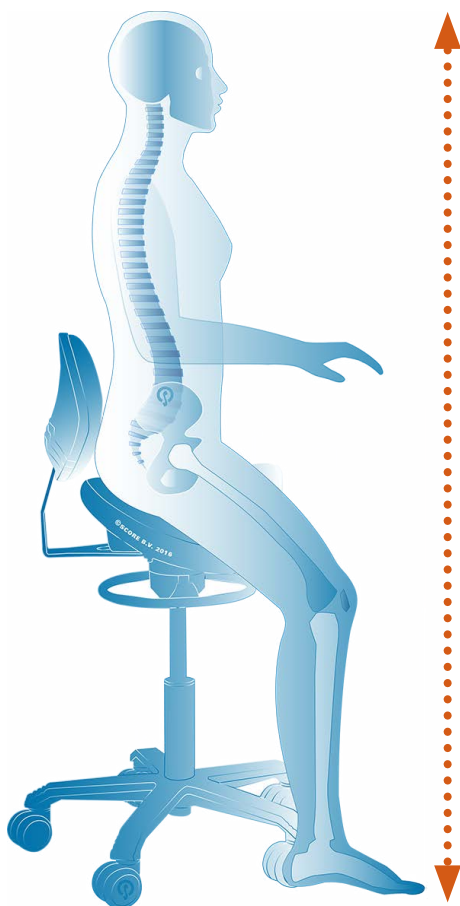

Hepro G2 Sadel Stor:

Ståstol med sadelsete og en setebredde på 44 cm. Denne modellen gir litt større støtteflate.

Art.nr. 32953 HMS nr. 324096

Beskrivelse	Dimensjoner
Maks. brukervekt	120 kg
Seteløft	Manuel
Stolbredde	67 cm
Standard stoff	PUxx nr. 1 (Light blue)
Seterotasjon	Ja
Setehøyde	60-79 cm
Setebredde	44 cm
Setedybde	33 cm
Sete vinkelreg. forover	3 grader
Sete vinkelreg. bakover	8 grader
Rygg høyde	23-38 cm
Ryggpute, høyde	20 cm
Ryggpute, bredde	33 cm
Rygg vinkelreg. forover	6,5 grader
Rygg vinkelreg. bakover	25 grader
Hjuldiameter	65 mm
Type brems	Mot hjul

Anbefalt setehøyde i forhold til kroppshøyde

Sittehøyde	Hepro G2 Sadel/Ergo liten	Hepro G2 Sadel/Ergo stor
Ekstra lav (ca. 41 - 54 cm)	< 155 cm	< 160 cm
Lav (ca. 49 - 63 cm)	150 - 165 cm	155 - 170 cm
Standard (ca. 59 - 77 cm)	160 - 185 cm	165 - 190 cm