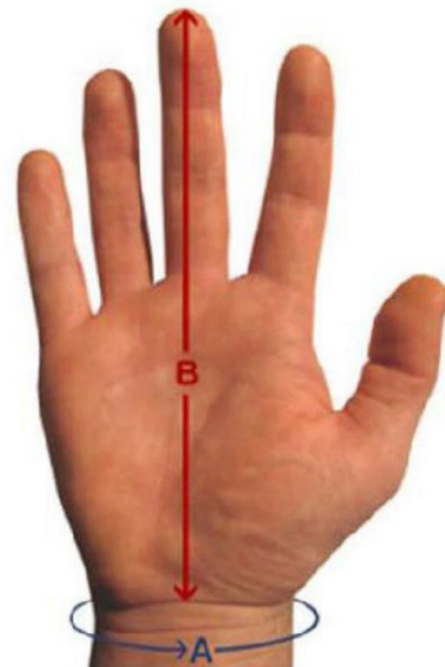

Størrelsesguide:

A: Omkrets av smaleste del av håndledd

B: Lengden fra der hånden møter håndledd og til toppen av langefinger

A: Håndledd

Mini: 120 mm - 140 mm

Small: 135 mm - 150 mm

Standard: 145 mm - 185 mm

Large: 180 mm - 220 mm

B: Lengden fra der hånden møter håndledd og til toppen av langefinger

Mini: 120 mm - 140 mm

Small: 135 mm - 175 mm

Standard: 175 mm - 210 mm

Large: 195 mm - 280 mm

OBS! Alle mål er ca. mål