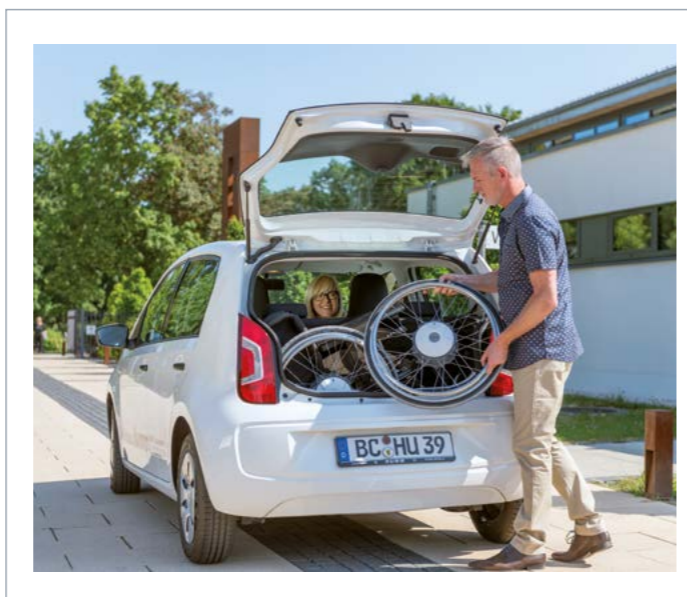

Alber® e-fix®

Liten! Lett! Rask!

Yes, you can.®

E-fix: Liten, lett og rask!

1. plass
Delkontrakt 17

Alber e-fix E35 og E36 er en smart og praktisk hjelpemotor laget for å kombinere fordelene ved en elektrisk og en manuell rullestol, for både innendørs og utendørs bruk. Resultatet er en elegant og lettkjørt innestol og en praktisk, transportvennlig utestol. Alle brukere av en manuell rullestol vil kunne få glede og nytte av dette unike «to-i-ett»-konseptet. Alber e-fix kan dessuten demonteres både raskt og enkelt, og de letthåndterlige komponentene er lette å transportere. Den integrerte drivhjulsmotoren og det diskret designet gjør Alber e-fix til den optimalen hjelpemotoren for alle med en aktiv livsstil.

Lett håndterlig

Den lave vekten på hver enkelt komponent sørger for svært enkel transport. Drivhjulene, batteripakken og styreboksen kan demonteres enkelt med de patenterte hurtigkoblingsfestene, og passer perfekt i bagasjerommet på selv de minste biler!

Enkel å manøvrere

Alber e-fix har liten svingradius og er ideell for både innendørs og utendørs bruk. Styreboksen har stor skjerm og tydelig fargedisplay med symboler som viser batteristatus, hastighet og andre nyttige parametere. Styreboksen kan i tillegg programmeres og forskjellige beslag kan monteres for å kunne passe til alles bruk. Den høyeffektive elektromotoren kombinert med små, effektive Lithium-Ion-batterier bidrar til lang rekkevidde. Batteriene tilfredsstillers også internasjonale IATA-regler, som betyr at man trygt kan ta med seg e-fix på fly. Drivhjulene kan lett frikobles og stolen kan kjøres manuelt.

Alber e-fix kan leveres med 22" drivhjul, og i kombinasjon med morsomme klistremerker på styrekontrollen og fargerike eikebeskyttere blir det en lek å komme seg rundt med en e-fix - også for barn.

Egenskaper