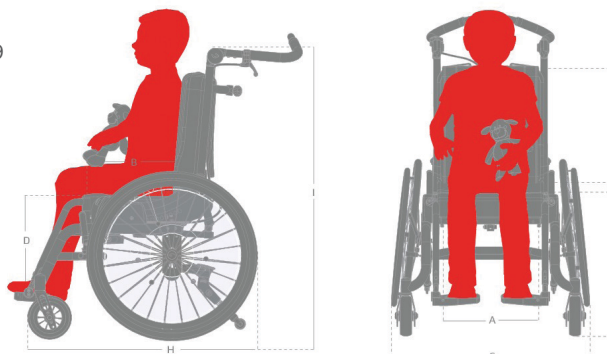

Vokser med barnet

Både setet og ryggen er trinnløst justerbare. Setet justeres opptil 10 cm. Ryggen opp til 20 cm.

Tøft design

Mulighet for eikebeskytterne i flott design - fås som tilbehør.

Mål og vekt

Kudu	Str. 1	Str. 2	Str. 3	Str. 4
Art. nr. hvit ramme	3295114	3295214	3295314	3295414
HMS nr. hvit ramme	320011	320012	320013	320014
Art. nr. grå ramme	3295134	3295234	3295334	3295434
HMSnr. grå ramme	317706	317707	317708	317709
Setebredde (A)	16*-26cm	20*-30cm	24*-34cm	28*-38cm
Setedybde (B)	23-33cm	30-40cm	36-51cm	37-51cm
Setehøyde foran	40cm	40cm	40cm	40cm
Setehøyde bak	42,5cm	42,5cm	42,5cm	42,5cm
Ryggøyde (C)	40-49cm	43-55cm	46-61cm	46-66cm
Legglengde (D)	16-31cm	16-38cm	26-45cm	26-45cm
Sittehøyde over gulvet (E)	48cm	48cm	48cm	48cm
Ryggvinkel	-5 til 30°	-5 til 30°	-5 til 30°	-5 til 30°
Tilt	-3 til 42°	-3 til 42°	-3 til 42°	-3 til 42°
Drivhjul	22"	22"	22"	24"
Cambervinkel	6°	6°	6°	6°
Svinghjul	6"	6"	6"	7"
Totalbredde (G)	59cm	63cm	67cm	71cm
Totalhøyde (I)	94cm	94cm	94cm	94cm
Maks brukervekt	40kg	50kg	60kg	60kg
Produktvekt	23,8kg	25,8kg	27,2kg	28,8kg

* v/bruk av hofteputer.
Krasjetestet og godkjent i henhold til kravene i ISO 7176-19
(Maks 57 kg brukervekt)

Kudu som standard

Chassis	Stålramme, fastramme
Bremser	Ledsagerbrems, kneleddsbrems og parkeringsbrems
Ryggstøtte	Høydejusterbar, trinnløs
Ryggvinkel	Regulerbar
Sittedybde	Justerbar, trinnløs
Cambervinkel	6°
Rygg- og setepute	Ryggpute Comfort, setepute Comfort inkl. ryggoverdrag
Drivhjul	22" str 1-3, 24" str 4. Hurtigkobl. drivhjul med massive dekk og sort plast driving
Svinghjul	6" str. 1-3, 7" str. 4, massive
Framgaffelfeste	Fast
Fotstøtte	Fotplate hel, regulerbar i høyde og vinkel
Nakkestøtte	Anatomisk nr 4, lang turtle
Tippesikring	Svingbare
Kjørebøyle	Høyde- og vinkelregulerbar
Armstøtte	Inkl. sideplater
Transportfeste	
Hoftebelte	Polstret Y-modell. trochanter