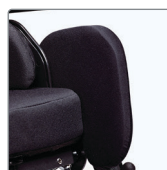

Knestøtter, ytre

Beskrivelse	HMS nr.	Art. nr.
En størrelse	221291	3195429-10