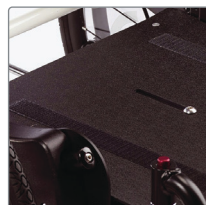

Detaljer

Tilt

Trygg og stabil tilt-in-space ivaretar kjøreegenskapene til rullestolen. Tyngdepunktet beholdes ved tilting av setet.

Fleksibel ryggvinkel

Ryggvinkelen justeres uavhengig av setet, opptil 30°.