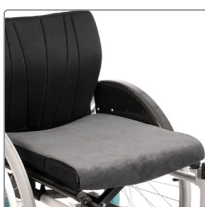

Setepute

Anatomisk formet setepute. 56 cm lang. Kan kuttes til ønsket setedybde. Trekk: Mørk grå og sort velour.