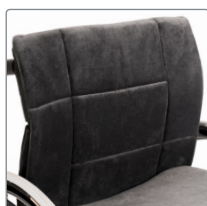

Velourtrekk

Mykt, elastisk trekk i mørk grå velour. Passer til 2C- og 2B ryggene.