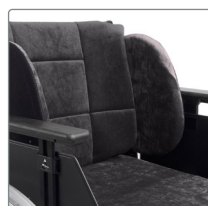

Sidepute

Monteres med borrelås mellom ryggtrekk og ryggoverdrag. Kombineres med rett sidestopp for utvendig støtte. Sideputen gir økt sidestabilitet.