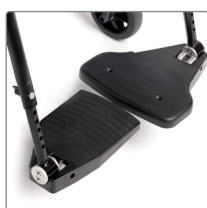

Crissy funksjoner og detaljer

Kjørehåndtak

For ledsager,
Faste.

2B rygg

Svakt kurvede ryggør som fremmer god,
lateral stabilitet

Velcroygg

Med overdrag i
pustende Airmesh

Dekk

Tilbehør

Benstøtte (Cross) (std)

Oppvippbar. Justerbar i høyde, dybde og vinkel. Kan fås med kort, medium eller langt festerør.

Benstøtte (M100)

Oppvippbar. Justerbar i høyde, dybde og vinkel. Kan fås med kort, medium eller langt festerør.

Benstøtte, hel

Oppfellbar og justerbar i høyde og vinkel.

Forlenget benstøtte

Øker dybden på fotplaten. Monteres på eksisterende benstøtte.

Leggbånd

Avtagbart, lengdejusterbart

Polster til leggbånd

Gir en mykere støtte.