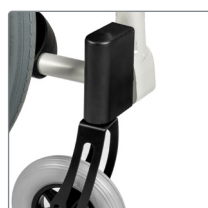

Benstøtte, hel

Oppfellbar og justerbar i høyde og vinkel.

Forlenget benstøtte

Øker dybden på fotplaten. Monteres på eksisterende benstøtte.

Leggbånd

Avtagbart, lengdejusterbart

Polster til leggbånd

Gir en mykere støtte.

Hælstropp

Justerbar lengde. Kan ikke kombineres med forlenget benstøtte.

Drivhjul

Lettvektshjul.

Drivringer

Velg mellom cellegummi eller plastfriksjon.

Eikebeskytter

Med grått trykk.

Tippesikring

Justerbare i høyde og lengde. Oppfellbare.

Svinghjul

5" massive og 6" og 8" luftfylte hjul.

Breddet framgaffelfeste

Flytter svinghjulet 3 cm utover. Totalbredden på rullestolen blir ikke endret. Også tilgjengelig i kort modell for 4" og 5" svinghjul for ekstra lav setehøyde.