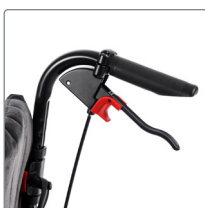

Tilbehør

Kneleddsbrems m/ vinklet håndtak

Vinklet håndtak gir en bedre gripeevne. Fås i sort (standard) eller rød farge.

Seteforlenger (std)

Festes på setet med velcro. Forlenger seteoverflaten i kombinasjon med medium og lang setedybde.

Brems m/ forlenget håndtak

Bremsehåndtaket kan vinkles fremover, slik at det ikke er i veien ved sideveis forflytninger.

Hemibord

Transparent. Passert til lange armstøtter. Sklisikring bestilles separat.

Enhåndsbrems

Høyre eller venstre side. Kan kombineres med ledsagerbrems.

Hemibord, halvt, sammenleggbart

Regulerbart i dybde og bredde. Høyden reguleres av armstøtten.

Ledsagerbrems

Passer med 2C rygg og med 22" eller 24" bakhjul.