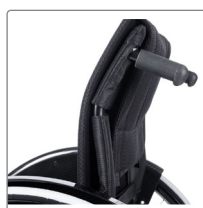

*Ifølge antropometriske data
(Source: (2009) Hansson et al.,
(1988) Berglund).

2B rygg

2B-ryggen er designet med svakt kurvede ryggør, noe som gir en lateral stabilitet. Stabilitet i overkroppen er kjernen til optimal fremdrift. For å kunne være aktive lenger, er det viktig med god stabilitet for å øke sittetoleranse over tid.

Crissy vist som standard

Egenskaper

Polstret rygg

Polstret rygg gir ekstra komfort og beskytter sensitive områder mot trykk.

Stabile benstøtter

De stabile og utsvingbare benstøttene finnes både med og uten låsemekanisme. Velg mellom 70° eller 90° knevinkel.

Alle setedybder i én stol

Justerbar setedybde fra 37 til 45 cm i en ramme. Tilpasses ved å skyve på ryggbrakettene. Ytterligere justeringer gjøres ved å løsne eller stramme velcrobåndene på ryggen.

2B rygg

Vår mest aktive rygg. 2B-ryggen er designet med svakt kurvede ryggør for å tilføre ekstra støtte lateralt.

Crissy som standard

Ramme	Støpt aluminium, sammenleggbare med kryss
Farge ramme og drivhjulsfeste	Sort
Ryggstøtte	2B rygg, høyde og vinkelregulerbar, 35-40cm (37,5 cm standard)
Ryggvinkel	Regulerbar, -5° - +5°
Kjørehåndtak	Faste kjørehåndtak
Velcroygg	35-40 cm
Ryggtrekk	AirMesh (pustende)
Setetrekk	Dybderegulerbart
Seteforlenger bak	Montert bak setetrekket
Setehøyde bak	45 cm
Setehøyde foran	47 cm
Armstøtter	Høyderegulerbare med 25 cm armelenepads. Integreert klesbeskytter
Benstøtter	Spiss vinkel, sort og aktiv, utsvingbare
Fotplater	Delte, oppfellbare, vinkel- og dybderegulerbare
Brems	Aktiv saksebrems
Drivhjul	24" Maxx Spoke, med hurtigkobling
Dekk	Luft, høytrykk, 1"
Drivringer	Aluminium
Camber	2°
Drivhjulsinnfesting	D3
Svinghjul	5", massive
Gaffel	Medium, med stålaksling
Gaffelhusfeste	Standard, høyde- og vinkeljusterbart
Tippekant	Brukeraktiverede, ut- og innsvingbare, innstillbare, 2 stk