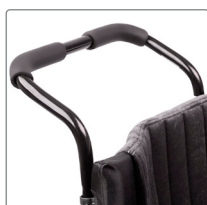

2C ryg

Høydejusterbar rygg med høydejusterbare kjørehåndtak.

Pustende trekk (standard)

Pustende trekk i Air mesh som gir et rent og moderne uttrykk.

Velourtrekk

Mykt, elastisk trekk i mørk grå velour. Passer til 2C- og 2B ryggene.

Kjørebøyle

Høydejusterbar 7-23cm fra ryggens overkant. Avtagbare.

Komfortkile, mod. 1 (small)

Par. Komfortkilen kan kombineres med flere kiler og tilpasses ønsket passform. Primært til bruk for økt bolstabilitet. Komfortkilen kan monteres direkte under ryggoverdraget. L: 13 cm, B: 9.5 cm, H: 2 cm