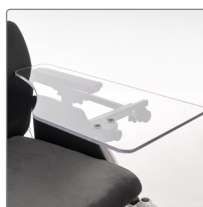

Hemibord, halvt, sammenleggbart

Regulerbart i dybde og bredde. Høyden reguleres av armstøtten.