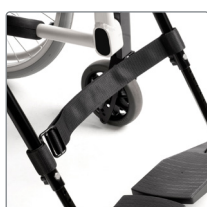

Leggbånd

Avtagbart, lengdejusterbart