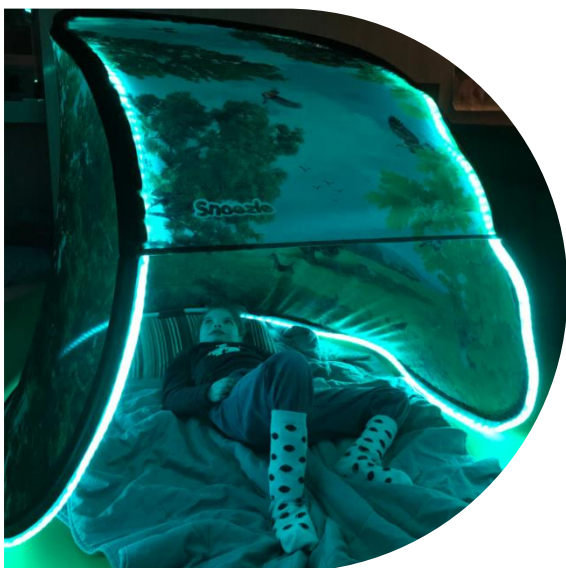

## - telt for sansestimulering

**Snoezle** er et robust sansetelt som alternativ til sanserom. Snoezle sansetelt kan tilpasses ut fra om det er behov for aktivering eller avslapping.

Snoezle kan du enkelt ta med deg, og sette opp på 10 sekunder der du har behov for det. Det blir som et helt eget sanserom i dine omgivelser.

- LED-lysene langs kanten på teltet er synkroniserte med musikk og lyder, og lager et fascinerende lysshow.
- Du kan velge om lyd og lys skal være aktiverende og intenst, eller beroligende og avslappende.
- Lyd og lys kan justeres hver for seg ved behov.
- Man kan koble seg til Snoezle for å høre på lyd eller musikk man selv velger.
- Snoezle kan spille av lyder via innebygde høyttalere, eller man kan bruke hodetelefoner.

Snoezle består av:

**Snoezle telt**

Finnes i 5 ulike design: under vann, i skogen, ved havet, i verdensrommet, nordisk.

*Teltduken er laget i kraftig slitesterkt polyestermateriale og LED lysene er beskyttet i en silikonhylse.*

**Snoezle modul**

Det følger med en styringsboks til hvert telt.

Via denne styres lyd, lys og modus. Den går på strøm og trenger tilgang til stikkontakt eller medfølgende batteri.

Tilbehør:

**Tripod**

Justerbart stativ til å sette på gulvet. Man kan da bruke Snoezle sittende i f.eks stol eller rullestol.