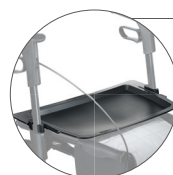

Størrelse	M (medium)	M (medium) Slim	S (small)
Anbefalt brukerhøyde	150–195 cm	150–195 cm	140–170 cm
Maksimal brukervekt	150 kg	150 kg	150 kg
Maksimal kapasitet handlebag	15 kg / 12 l	15 kg / 10 l	15 kg / 10 l
Håndtakshøyde	76–95,5 cm	76–95,5 cm	69–86,5 cm
Håndtak	Ergonomiske – flere gripeposisjoner (TOPRO ErgoGrip)		
Gripeavstand kjørebremser	7 cm	7 cm	7 cm
Bredde mellom håndtakenes midtpunkt	49 cm	44 cm	50 cm
Sittebredde	47 cm	40 cm	47 cm
Setehøyde	60 cm	60 cm	54 cm
Snudiameter	97 cm	97 cm	97 cm
Største høyde	99 cm	99 cm	90 cm
Største bredde	68 cm	62 cm	68 cm
Største lengde	77 cm	77 cm	77 cm
Diameter for-/bakhjul	28 cm / 23 cm	28 cm / 23 cm	28 cm / 23 cm
Mål sammenlagt (l x b x h)	77 x 27 x 87,5 cm	77 x 27 x 82 cm	77 x 27 x 84 cm
Produktvekt	8,9 kg	8,3 kg	8,7 kg
Bruksområde	Utendørs		

Krykkeholder,
passer på begge sider.

Art.nr.: 717390
HMS-nr.: 288982

Ryggstøtte med polstring,
ergonomisk høydejusterbar.
Tilgjengelig i to lengder.

Kort 67 cm: Art.nr.: 717391
HMS-nr.: 313554
Lang 75 cm: Art.nr.: 717295
HMS-nr.: 313555