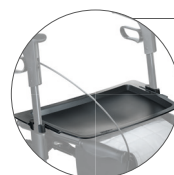

## TOPRO TROJA ORIGINAL

Tekniske detaljer og tilbehør

Størrelse	M (medium)	S (small)	X (extra small)
Anbefalt brukerhøyde	150–200 cm	130–170 cm	120–160 cm
Maksimal brukervekt	165 kg	165 kg	130 kg
Maksimal belastning kurv	10 kg / 20 l	10 kg / 20 l	5 kg / 11 l
Håndtakshøyde	78–100 cm	69–86 cm	64–79 cm
Håndtak	Anatomiske		
Gripeavstand kjørebremser	6,5 cm	6,5 cm	6,5 cm
Bredde mellom håndtakenes midtpunkt	47 cm	47 cm	37 cm
Sittebredde	45,5 cm	45,5 cm	36 cm
Setehøyde	63 cm	54 cm	51 cm
Snudiameter	84 cm	84 cm	79 cm
Største høyde	101 cm	87 cm	80 cm
Største bredde	60 cm	60 cm	51 cm
Største lengde	65 cm	65 cm	65 cm
Diameter hjul	20 cm	20 cm	20 cm
Mål sammenlagt (l x b x h)	65 x 24 x 80 cm	65 x 24 x 74 cm	65 x 24 x 66 cm
Bruksområde	Innendørs & utendørs		
Produktvekt	6,8 kg	6,6 kg	6,1 kg

**Krykkeholder,**  
passer på begge sider.

Art.nr.: 717390  
HMS-nr.: 288982

**Ryggstøtte med polstring,**  
ergonomisk høydejusterbar.  
Tilgjengelig i to lengder.

**Kort 68 cm:** Art.nr.: 717669  
HMS-nr.: 313556  
**Lang 76 cm:** Art.nr.: 717668  
HMS-nr.: 313557