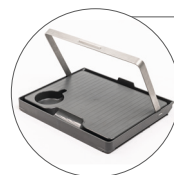

Brett,
Enkelt å montere, fjerne og rengjøre, kapasitet på 5 kg.

Art.nr.: 815377
HMS-nr.: 313558