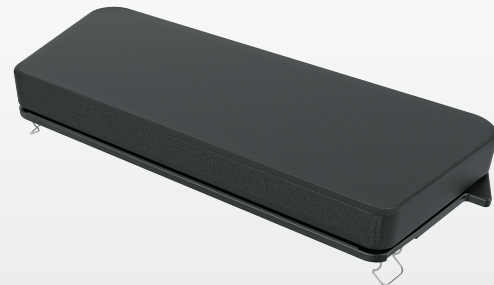

NAVIGATOR GÅBORD

Sammenleggbar gåbord med underarmsstøtter

1. VALG
NAV-
AVTALE

Art.nr.	HMS-nr.	Beskrivelse
600040	313577	• Navigator (medium)
600041	313578	• Navigator (large)

- ▶ Stabilt gåbord til innendørs bruk
- ▶ To låsbare bremses på bakhjulene
- ▶ Tippehjelp på bakhjul for enklere kjøring over dørterskel
- ▶ Praktisk kurv (32×15×28 cm) med to håndtak
- ▶ Underarmsstøtter reguleres i høyde og lengde etter brukerens behov
- ▶ Underarmsstøttene er laget i PU for enkel rengjøring
- ▶ Håndbremsene har innebygget parkeringsbrems som betjenes med minimal kraft
- ▶ Foldes enkelt sammen ved oppbevaring og transport

Skann meg

Eller gå inn på
[hjelpemidler.varodd.no/
navigator](https://hjelpemidler.varodd.no/navigator)

Mål og vekt

Dimensjoner (medium)	L66×B63 cm
Håndtak høyderregulering (medium)	83-99 cm
Setehøyde (medium)	55 cm
Setebredde (medium)	46 cm
Maks brukervekt (medium)	150 kg
Anbefalt brukerhøyde (medium)	125-160 cm

Dimensjoner (large)	L66×B63 cm
Håndtak høyderregulering (large)	90-115 cm
Setehøyde (large)	62 cm
Setebredde (large)	46 cm
Maks brukervekt (large)	150 kg
Anbefalt brukerhøyde (large)	140-190 cm

ENHÅNDSBREMSE

– Kabelsett for brukere med redusert styrke på den ene siden av kroppen

Art.nr. HMS nr. Beskrivelse
602103 313581 Enhåndsbremse

SETE MED POLSTRING

– Klikkes enkelt på setet

Art.nr. HMS nr. Beskrivelse
602133 313583 Sete med polstring