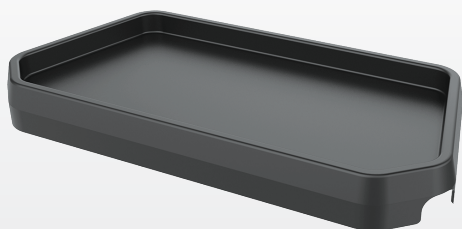

NAVIGATOR GÅBORD

Sammenleggbar gåbord med underarmsstøtter

1. VALG
NAV-
AVTALE

Art.nr.	HMS-nr.	Beskrivelse
600040	313577	• Navigator (medium)
600041	313578	• Navigator (large)

- ▶ Stabilt gåbord til innendørs bruk
- ▶ To låsbare bremses på bakhjulene
- ▶ Tippehjelp på bakhjul for enklere kjøring over dørterskel
- ▶ Praktisk kurv (32×15×28 cm) med to håndtak
- ▶ Underarmsstøtter reguleres i høyde og lengde etter brukerens behov
- ▶ Underarmsstøttene er laget i PU for enkel rengjøring
- ▶ Håndbremsene har innebygget parkeringsbrems som betjenes med minimal kraft
- ▶ Foldes enkelt sammen ved oppbevaring og transport

– Kabelsett for brukere med redusert styrke på den ene siden av kroppen

Art.nr. HMS nr. Beskrivelse
602103 313581 Enhåndsbremse

SETE MED POLSTRING

– Klikkes enkelt på setet

Art.nr. HMS nr. Beskrivelse
602133 313583 Sete med polstring

SLEPEBREMS

– Gir kontinuerlig motstand slik at bruker kan kontrollere hastigheten på en stødig måte

Art.nr. HMS nr. Beskrivelse
602113 313580 Slepebrems

KRYKKEHOLDER

– Leveres i stk.

Art.nr. HMS nr. Beskrivelse
602131 313582 Krykkeholder

SERVERINGSBRETT

– Antisklimatte inkludert

Art.nr. HMS nr. Beskrivelse
602111 313579 Serveringsbrett

OKSYGENFLASKEHOLDER

– Lengde og diameter kan reguleres for en universell passform

Art.nr. HMS nr. Beskrivelse
602118 313584 Oksygenflaskeholder