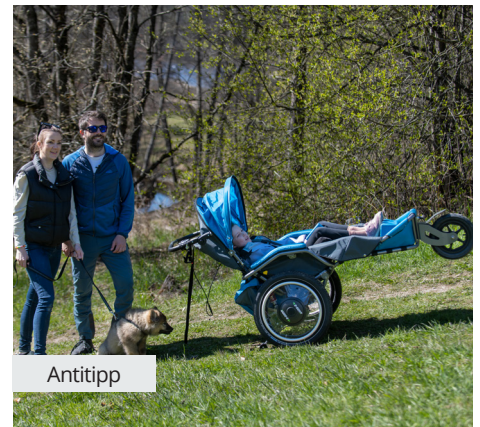

Josi Wismi E-drive – en sammenleggbar og stillegående elektrisk vogn

Josi Wismi E-drive er en elektrisk vogn til barn og ungdom.

I denne vognen sitter man både komfortabelt og trygt. Ved hjelp av de flyttbare posisjoneringsputene kan man tilpasse og bygge en god sittestilling for hver enkelt. Seteputen med memory foam bidrar til god sittestabilitet og trykkavlastning. Vognen er også utstyrt med gode dempere.

Josi Wismi E-drive er enkel å få

med seg ut på tur. Den har lang rekkevidde, stillegående motor og god fremkommelighet. Den integrerte setetilt på 35 grader gjør også at brukeren kan legges ned i en hvilende stilling.

Du legger vognen lett sammen, og den kan enkelt fraktes i bagasjerommet på bilen.

By eller land? Klart du kan! - Leveres med både offroadhjul og svinghjul foran.

Josi Wismi E-drive vogn

Antitipp

Standardutstyr:

- 20" hjul bak
- Offroad- og svinghjul foran
- Regulerbar kjørebøyle med kontrollenhet
- 2 batterier Lithium
- 5pkt belte
- Setepute memory foam
- Ryggpute regulerbar
- Kroppsstøtte, velg størrelse/bredde fra 16 cm til 42 cm
- Hodestøtte, skjellformet
- Fotstøtte regulerbar
- Bag, avtagbar
- Justerbare dempere
- Sammenleggbar
- Setetilt inntil 35 grader
- Kalesje med vindu
- Armlener polstret
- Eikebeskyttere
- Regntrekk
- Myggnetting
- Antitipp, par
- Justerbar posisjon for bakhjulene