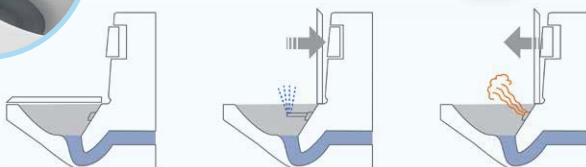

Blå knapper

viser hvor du kan endre høyde, dybde eller vinkel - og det helt uten verktøy.

Regulerbar setevinkel i hver høyde.

Festebøyle

Dermed kan seteenheten enkelt monteres på ethvert toalett.

Bøylene kan være permanent montert uten at det begrenser bruken.

**Toalettinnretning**

Du kan bruke meg som toalettstol uavhengig av et WC.

Reiseramme hts.

Ta meg helt enkelt med i den tilhørende vesken.

Rammefarge Hvit

Mitt tips:**Kombiner meg med et
dusjtoalett fra Closomat!**

Du finner mer informasjon på
www.closomat.de

closomat
sense the difference

Spesifikasjoner		Str. 1	Str. 2	Str. 3
Bredde	mobile understell	53 cm	53 cm	57 cm
	faststående understell	51 cm	51 cm	53 cm
	forflytnings- og pleieunderstell	67 cm	67 cm	71 cm
Setehøyde	mobile understell	39–55 cm	39–55 cm	44–58 cm
	faststående understell	33–43 cm	36–44 cm	38–48 cm
	forflytnings- og pleieunderstell	51–78 cm	51–78 cm	51–78 cm
	Setebredde	20° / 25° / 30 cm	25° / 30° / 36 cm	33° / 38° / 43 cm
	Setedybde	20 / 23 / 25 / 28 cm	29 / 32 / 34 / 37 cm	37 / 40 / 42 / 44 cm
	Høyde armlene	13,5 cm	17 cm	20 cm
	Ryggbredde	29 cm	34 cm	41 cm
	Legglengde toalettsete	22–34 cm	27–39 cm	34–44 cm
	Rygghøyde	42 cm	50 cm	62 cm
maks. overkjørbar toaletthøyde	mobile understell	52 cm	52 cm	52,5 cm
	faststående understell	38 cm	38 cm	42 cm
Lengde	mobile understell	74 cm	74 cm	81 cm
	faststående understell	71 cm	71 cm	74 cm
	forflytnings- og pleieunderstell	84 cm	84 cm	87 cm
	Fremre kant hygieneåpning til bakre kant på de mobile understellene	48 cm	48 cm	48 cm
	ryggvinkel	(-)6°, 6°, 18°	(-)6°, 6°, 18°	(-)6°, 6°, 18°
	Setevinkel	(-)5°–25°	(-)5°–25°	(-)5°–25°
		(-)15°–15°	(-)15°–15°	(-)15°–15°
	maks. belastning	34 kg	68 kg	113 kg