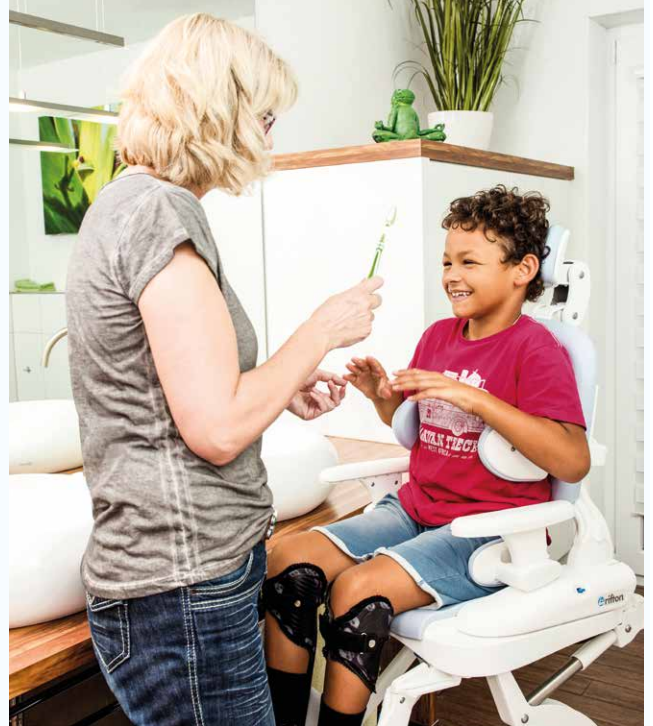

GMFCS
Level III-Vkg
maks. 113

20-43 cm

20-44 cm

(-) 6°-18°

(-) 5°-25°

Jeg er din dusj- og toalettstol og en absolutt fan av vann!

Med mine mange ulike understell følger jeg deg gjennom alt du ønsker å utføre på badet - enten det er å forflytte deg, som toalettstol eller i dusjen. Vinkelen til ryggen min kan stilles inn nøyaktig etter deg, slik at du kan bøye deg helt riktig fremover eller bakover. Siden jeg er svært allsidig med mine ulike understell, så kan jeg tilpasse meg til alle rom og støtte deg helt perfekt.

Blå knapper

viser hvor du kan endre høyde, dybde eller vinkel - og det helt uten verktøy.

Regulerbar setevinkel i hver høyde.

Festebøyle

Dermed kan seteenheten enkelt monteres på ethvert toalett.

Bøylene kan være permanent montert uten at det begrenser bruken.

brystpute

for bedre stabilitet.

multifunksjonell sitteenhet

med regulerbar setedybde.

setepute

med to åpningsvarianter. Også tilgjengelig som lukket versjon.

understell

kan tilpasses i høyden og i vinkel.

rullehjul

for en ukomplisert forflytning.

hodestøtte

kan stilles inn i dybden, høyden og i vinkel.

avtakbare puter

er enkle å rengjøre.

armene

gir nødvendig støtte.