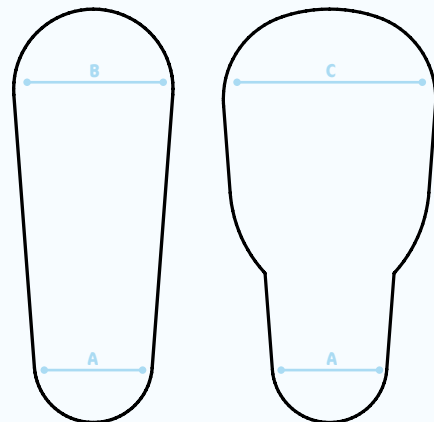

**seteskål**

anatomisk utformet. Gir støtte i bekkenområdet og stabiliserer overkroppen.

**innleggspuler**

forhindrer tryktpunkter på kroppen.

**robust understell**  
av rustfritt stål.

**footpedal**

kan brukes til å justere setet trinnløst fra (-)5° til 30°.

**benstøtte**

kan enkelt klappes opp for inn- og utstigning.

**Toalettinnretning**

Du kan bruke meg som toalettstol uavhengig av et WC.

**I størrelse 2-4**

er det også en større hygiene-åpning.

Spesifikasjoner	Str. 0	Str. 1	Str. 2	Str. 3	Str. 4
Setebredde (bak)	26 cm	31 cm	36 cm	41 cm	46 cm
Setedybde	31 cm	36 cm	41 cm	46 cm	48 cm
Skålbredde (foran)	31 cm	36 cm	41 cm	46 cm	51 cm
Rygghøyde	49 cm	51 cm	56 cm	61 cm	65 cm
Setevinkel	(-)5°-30°	(-)5°-30°	(-)5°-30°	(-)5°-30°	(-)5°-30°
Overkjørbar toaletthøyde	47-57 cm	45-55 cm	42-52 cm	42-52 cm	42-52 cm
Bredde totalt	56 cm	61 cm	63 cm	71,5 cm	74 cm
Lengde totalt	65 cm	65 cm	65 cm	70 cm	70 cm
Maks. legglengde	38 cm			48 cm	
Fremre kant hygieneåpning til bakre kant understell	47 cm	49 cm	51 cm	54 cm	57 cm
Bredde åpning foran	<b>A</b>	10 cm	10 cm	10 cm	10 cm
Bredde åpning bak	<b>B</b>	12 cm	12 cm	13,5 cm	13,5 cm
Bredde åpning bak*	<b>C</b>	-	-	18,5 cm	18,5 cm
maks. belastning	60 kg	80 kg	100 kg	100 kg	150 kg
Vekt	28 kg	30 kg	33 kg	35 kg	38 kg

\* gjelder kun for størrelsene 2b, 3b og 4b

Skann denne QR-koden og se videoer av produktene våre direkte på vår hjemmeside.