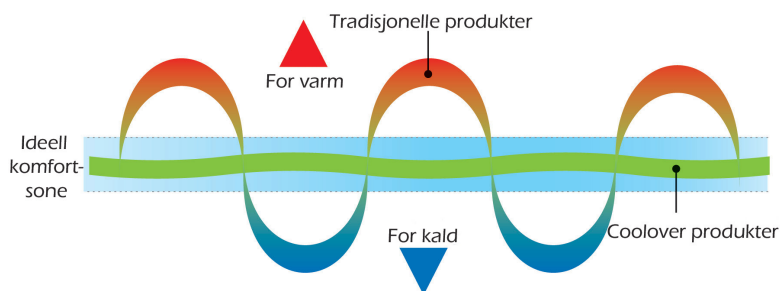

Det er et velprøvd system som er mye brukt for å beskytte og forbedre kroppsformen og funksjonen. For mange gir det avslapning, en bedre natts søvn og lettere pleie.

Symmetrisleep borrelåslaken med Airmantle overmadrass

Symmetrisleep virker:

- når bruker ligger på ryggen, magen eller på siden.
- i en seng, vugge, eller en dobbeltseng ved siden av en voksen.
- med profilsenger eller med trykkavlastende madrasser (passive og aktive).

Symmetrisleep er:

- lett å rengjøre og overmadrassen beskytter madrassen mot eventuelle væsker.
- lett å transportere.
- flammeavvisende.

Temperaturregulering gjennom natten - CoolOver TR3 med Omnitherm

CoolOver TR3 og termisk komfort

CoolOver TR3 er et temperaturregulerende stoff som inneholder små Omnitherm-mikrokapsler. Disse absorberer varme når temperaturen stiger og gir den tilbake mot kroppen igjen når temperaturen faller. Dermed hjelper CoolOverTR3 til med å opprettholde en jevnere temperatur for en bedre natts søvn.