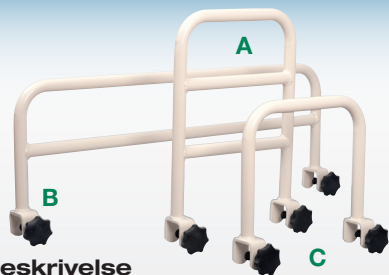

Madrasstopper 8 cm

Art.nr.	HMS nr.	Beskrivelse
626509	174757	• Madrasstopper, 8 cm

Overtrekk til integrert sengegrind

Grått overtrekk i imitert skinn. Leveres i stk.

Art.nr.	HMS nr.	Beskrivelse
625573	311695	• Integr. sengegrind K85EW
625572	311694	• Integr. sengegrind 90EW/120EW

Støttehåndtak

Art.nr.	HMS nr.	Beskrivelse
623034	196345	● Støttehåndtak A L 30 cm H 40 cm
623035	196346	● Støttehåndtak B L 80 cm H 25 cm
623036	196347	● Støttehåndtak C L 30 cm H 25 cm

Bodtvedt støttehåndtak