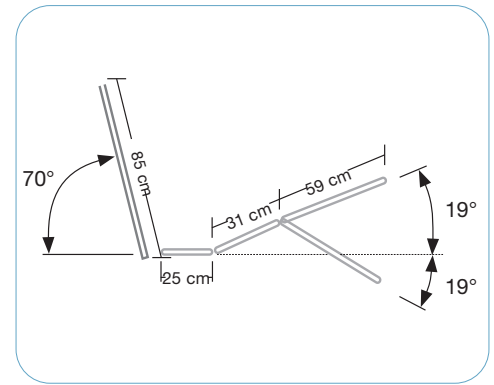

1. VALG
NAV-
AVTALE

Art.nr. HMS nr. Beskrivelse
625089 311641 • Pleieseng Opus 120EW

Pleieseng med ekstra madrassbredde

- ▶ Deles enkelt i 6 deler uten bruk av verktøy
- ▶ Sengeflate med ergonomisk korrekt ryggtilbakeføring
- ▶ Håndkontroll med grønn knapp som samkjører rygg og lår ergonomisk korrekt
- ▶ Sentralbrems med retningsstyring
- ▶ Leggdelen kan senkes under horisontal
- ▶ Leveres komplett med nedfellbare sengegrinder
- ▶ Sengegrind tilpasset madrasshøyde: 10-16 cm

Innebygd liggeflateforlenger (10 cm i hver ende)

Kan vaskes i maskin med vaskeplugg

4-delt sengeflate med individuell regulering

Mål og vekt

Lengde	214 / 234 cm	Høyde sengeflate	36-83 cm
Bredde	134 cm	Frihøyde over gulv	15 cm
Madrasslengde	200 / 220 cm	Løfteevne (SWL)	250 kg
Madrassbredde	120 cm	Maks brukervekt	200 kg