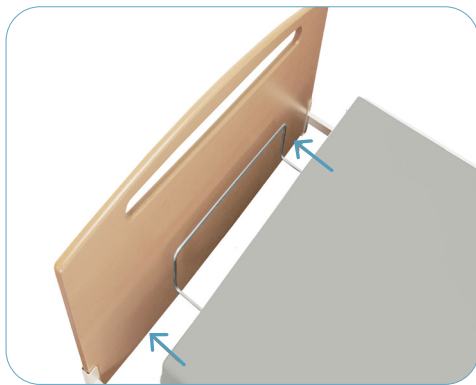

1. VALG
NAV-
AVTALE

Art.nr. HMS nr. Beskrivelse
625089 311641 • Pleieseng Opus 120EW

Pleieseng med ekstra madrassbredde

- ▶ Deles enkelt i 6 deler uten bruk av verktøy
- ▶ Sengeflate med ergonomisk korrekt ryggtilbakeføring
- ▶ Håndkontroll med grønn knapp som samkjører rygg og lår ergonomisk korrekt
- ▶ Sentralbrems med retningsstyring
- ▶ Leggdelen kan senkes under horisontal
- ▶ Leveres komplett med nedfellbare sengegrinder
- ▶ Sengegrind tilpasset madrasshøyde: 10-16 cm

Innebygd liggeflateforlenger (10 cm i hver ende)

Kan vaskes i maskin med vaskeplugg

4-delt sengeflate med individuell regulering

Mål og vekt

Lengde	214 / 234 cm	Høyde sengeflate	36-83 cm
Bredde	134 cm	Frihøyde over gulv	15 cm
Madrasslengde	200 / 220 cm	Løfteevne (SWL)	250 kg
Madrassbredde	120 cm	Maks brukervekt	200 kg