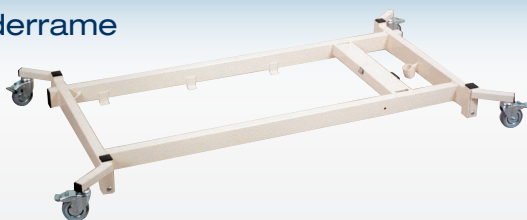

Overtrekk til nedfellbar sengegrind

Leveres i stk.

Art.nr.	HMS nr.	Beskrivelse
625570	174760	● Overtrekk sengegrind 90EW /120EW
625571	214188	● Overtrekk sengegrind K85EW

Støvtrekk

Art.nr.	HMS nr.	Beskrivelse
625520	213169	Støvtrekk

Vaskeplugg

Art.nr.	HMS nr.	Beskrivelse
626068	311723	● Vaskeplugg

Lav underramme

Sengeflatehøyde 22 - 69 cm. Frihøyde er 2,5 cm.

Art.nr.	HMS nr.	Beskrivelse
625518	255815	• Underramme K85EW/90EW
625517	255814	• Underramme 120EW