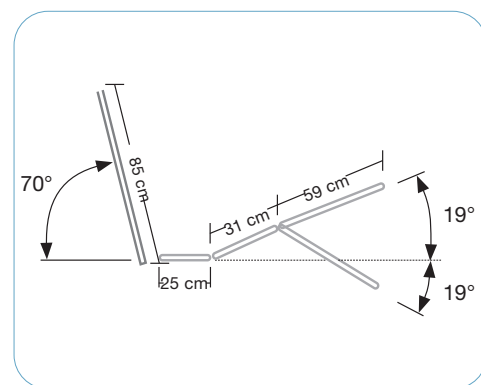

1. VALG
NAV-
AVTALE

Art.nr.	HMS nr.	Beskrivelse
625076	291255	• Pleieseng Opus 90EW

Pleieseng i standard madrassbredde

- ▶ Deles enkelt i 6 deler uten bruk av verktøy
- ▶ Sengeflate med ergonomisk korrekt ryggtilbakeføring
- ▶ Håndkontroll med grønn knapp som samkjører rygg og lår ergonomisk korrekt
- ▶ Sentralbrems med retningsstyring
- ▶ Leggdelen kan senkes under horisontal
- ▶ Leveres komplett med nedfellbare sengegrinder
- ▶ Sengegrind tilpasset madrasshøyde: 10-16 cm

Innebygd liggeflateforlenger (10 cm i hver ende)

Kan vaskes i maskin med vaskeplugg

4-delt sengeflate med individuell regulering

Mål og vekt

Lengde	214 / 234 cm	Høyde sengeflate	36-83 cm
Bredde	134 cm	Frihøyde over gulv	15 cm
Madrasslengde	200 / 220 cm	Løfteevne (SWL)	250 kg
Madrassbredde	120 cm	Maks brukervekt	200 kg

Langside med akrylvindu

Høyde over sengeflate 35 cm. Leveres i stk. Endegavler ikke inkludert, sengens standardgavler benyttes.

Art.nr.	HMS nr.	Beskrivelse
625510	174755	● Opus 90EW / 120EW
625511	174756	● Opus K85EW