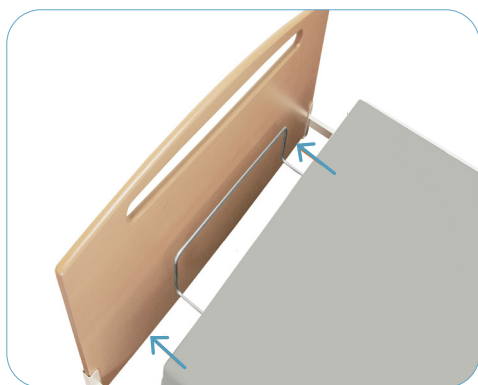

1. VALG
NAV-
AVTALE

Art.nr.	HMS nr.	Beskrivelse
625076	291255	• Pleieseng Opus 90EW

Pleieseng i standard madrassbredde

- ▶ Deles enkelt i 6 deler uten bruk av verktøy
- ▶ Sengeflate med ergonomisk korrekt ryggtilbakeføring
- ▶ Håndkontroll med grønn knapp som samkjører rygg og lår ergonomisk korrekt
- ▶ Sentralbrems med retningsstyring
- ▶ Leggdelen kan senkes under horisontal
- ▶ Leveres komplett med nedfellbare sengegrinder
- ▶ Sengegrind tilpasset madrasshøyde: 10-16 cm

Innebygd liggeflateforlenger (10 cm i hver ende)

Kan vaskes i maskin med vaskeplugg

4-delt sengeflate med individuell regulering

Mål og vekt

Lengde	214 / 234 cm	Høyde sengeflate	36-83 cm
Bredde	134 cm	Frihøyde over gulv	15 cm
Madrasslengde	200 / 220 cm	Løfteevne (SWL)	250 kg
Madrassbredde	120 cm	Maks brukervekt	200 kg