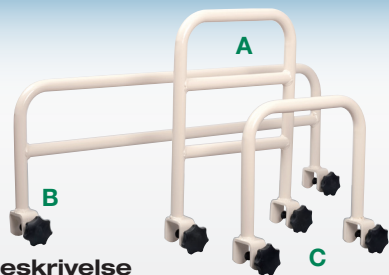

Madrasstopper 8 cm

Art.nr.	HMS nr.	Beskrivelse
626509	174757	● Madrasstopper, 8 cm

Overtrekk til integrert sengegrind

Grått overtrekk i imitert skinn. Leveres i stk.

Art.nr.	HMS nr.	Beskrivelse
625573	311695	● Integr. sengegrind K85EW
625572	311694	● Integr. sengegrind 90EW/120EW

Støttehåndtak

Art.nr.	HMS nr.	Beskrivelse
623034	196345	● Støttehåndtak A L 30 cm H 40 cm
623035	196346	● Støttehåndtak B L 80 cm H 25 cm
623036	196347	● Støttehåndtak C L 30 cm H 25 cm

Bodtvedt støttehåndtak