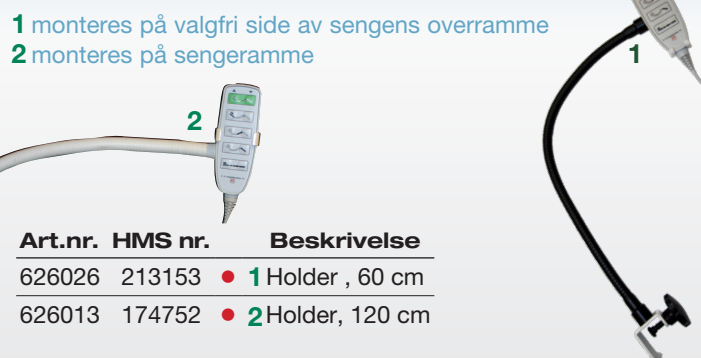

Art.nr.	HMS nr.	Beskrivelse
625670	255806	• 2 Infusjonsstativ 2 kroker
625678	255805	• 1 Feste til infusjonsstativ

Sengeflateforlenger til hodeende

Art.nr.	HMS nr.	Beskrivelse
625546	174763	• Opus K85EW / 90EW
625548	174761	• Opus 120EW

Forlengerkabel til håndkontroll

Art.nr.	HMS nr.	Beskrivelse
626003	232642	• Forlengerkabel til håndkontroll, 2m

Alternative håndkontroller

Art.nr.	HMS nr.	Beskrivelse
626006	213155	• 1 Håndkontroll låsbar
626007	213156	• 2 Håndkontroll med bakgrunnslys
626008	213154	• 3 Håndkontroll LightTouch

Flexarm med holder til håndkontroll

1 monteres på valgfri side av sengens overramme
2 monteres på sengeramme

Art.nr.	HMS nr.	Beskrivelse
626026	213153	• 1 Holder, 60 cm
626013	174752	• 2 Holder, 120 cm