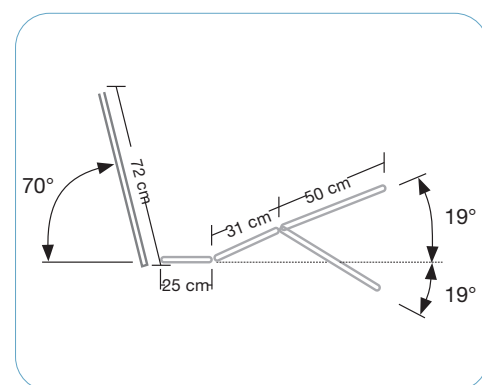

1. VALG
NAV-
AVTALE

Art.nr.	HMS nr.	Beskrivelse
625024	311643	• Pleieseng Opus K85EW

Pleieseng til mindre brukere (<180 cm)

- ▶ Deles enkelt i 6 deler uten bruk av verktøy
- ▶ Sengeflate med ergonomisk korrekt ryggtilbakeføring
- ▶ Håndkontroll med grønn knapp som samkjører rygg og lår ergonomisk korrekt
- ▶ Sentralbrems med retningsstyring
- ▶ Leggdelen kan senkes under horisontal
- ▶ Leveres komplett med nedfellbare sengegrinder
- ▶ Sengegrind tilpasset madrasshøyde: 10-16 cm

Innebygd liggeflateforlenger (10 cm i hver ende)

Kan vaskes i maskin med vaskeplugg

4-delt sengeflate med individuell regulering

Mål og vekt

Lengde	194 - 214 cm	Høyde sengeflate	36-83 cm
Bredde	99 cm	Frihøyde over gulv	15 cm
Madrasslengde	180 - 200 cm	Løfteevne (SWL)	250 kg
Madrassbredde	85 cm	Maks brukervekt	200 kg