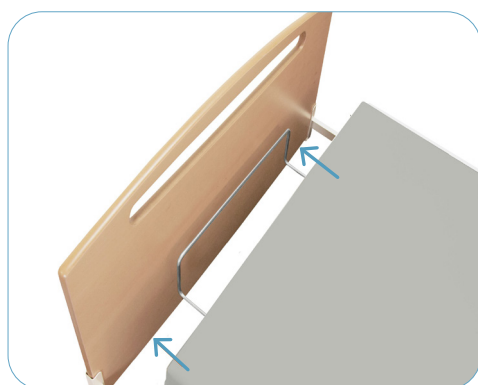

1. VALG
NAV-
AVTALE

Art.nr.	HMS nr.	Beskrivelse
625024	311643	• Pleieseng Opus K85EW

Pleieseng til mindre brukere (<180 cm)

- ▶ Deles enkelt i 6 deler uten bruk av verktøy
- ▶ Sengeflate med ergonomisk korrekt ryggtilbakeføring
- ▶ Håndkontroll med grønn knapp som samkjører rygg og lår ergonomisk korrekt
- ▶ Sentralbrems med retningsstyring
- ▶ Leggdelen kan senkes under horisontal
- ▶ Leveres komplett med nedfellbare sengegrinder
- ▶ Sengegrind tilpasset madrasshøyde: 10-16 cm

Innebygd liggeflateforlenger (10 cm i hver ende)

Kan vaskes i maskin med vaskeplugg

4-delt sengeflate med individuell regulering

Mål og vekt

Lengde	194 - 214 cm	Høyde sengeflate	36-83 cm
Bredde	99 cm	Frihøyde over gulv	15 cm
Madrasslengde	180 - 200 cm	Løfteevne (SWL)	250 kg
Madrassbredde	85 cm	Maks brukervekt	200 kg