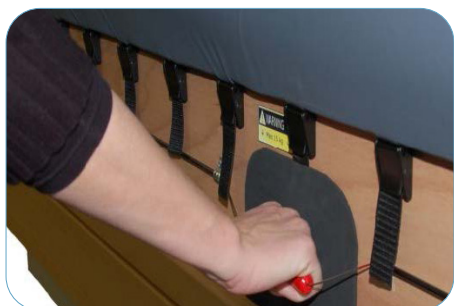

Sentrallåssystem for enkel åpning/lukking