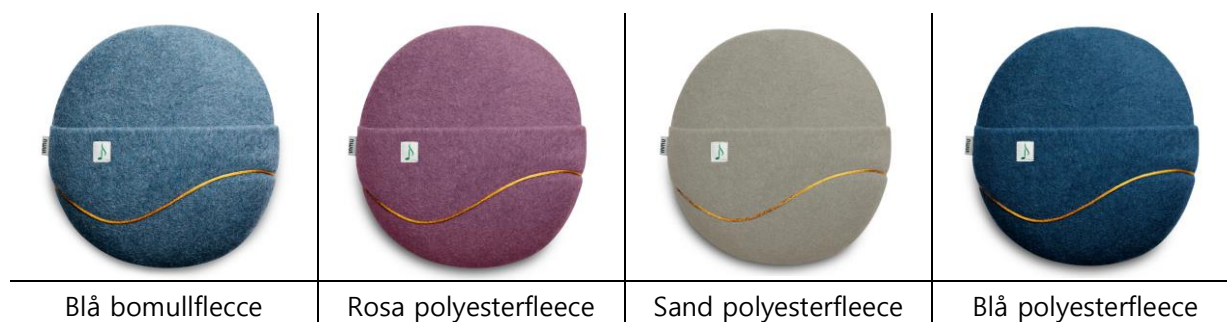

Bruksområdene er mange, og selv om puten er utviklet for mennesker som lever med demens, passer den i mange situasjoner og omgivelser.

Demens, autisme, kognitive svekkelser, psykiatri, angst, søvnproblemer, tannlegeskrekk, **inmuRELAX** har vist overraskende gode effekter i mange sammenhenger.

Varenummer:	Vare:
7200-1010	inmuRELAX – BLÅ, Bomullfleece
7200-1011	inmuRELAX – ROSA, Polyesterfleece
7200-1012	inmuRELAX – BLÅ, Polyesterfleece
7200-1013	inmuRELAX – SAND, Polyesterfleece
7222-1001	Trekk inmuRELAX – BLÅ, Bomullfleece
7222-1002	Trekk inmuRELAX – ROSA, Polyesterfleece
7222-1003	Trekk inmuRELAX – BLÅ, Polyesterfleece
7222-1004	Trekk inmuRELAX – SAND, Polyesterfleece