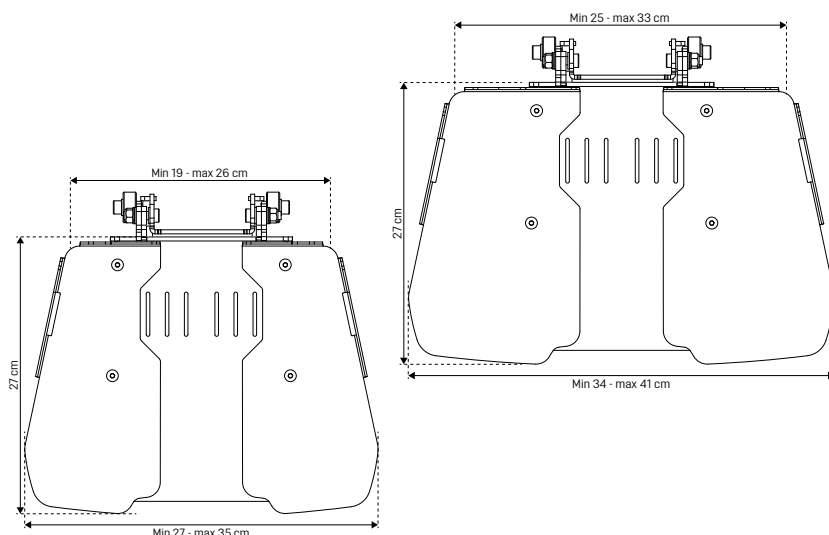

## Sentermontert benstøtte

Høydemål

Utgave/modell	Elektrisk	Manuell
Standard	Min: 280 mm Max: 375 mm	Min: 265 mm Max: 375 mm
Kort	Min: 230 mm Max: 325 mm	Min: 210 mm Max: 325 mm

Høyde på setepute legges till. Standardpute (Anatomic 2) er 75 mm

## Sentermontert el-benstøtte

Dimensjoner

Modell	Art. nr	Dimensjoner		
		A	B	C
Advanced	G5000961	22 cm	34 cm	27,5 cm
XXL	G5000962	32 cm	44 cm	26,5 cm
Slimline Large	G5000964	17 cm	26,5 cm	27,5 cm
Delt fotplate	G5001306	10 cm	16 cm	27 cm

## Sentermontert el-benstøtte

Dimensjoner, bredderegulerbar

Utgave/modell	Art. nr	Bredde bak	Bredde foran
Liten	G5001548	Min: 188 mm Max: 264 mm	Min: 270 mm Max: 348 mm
Stor	G5001549	Min: 251 mm Max: 326 mm	Min: 335 mm Max: 410 mm