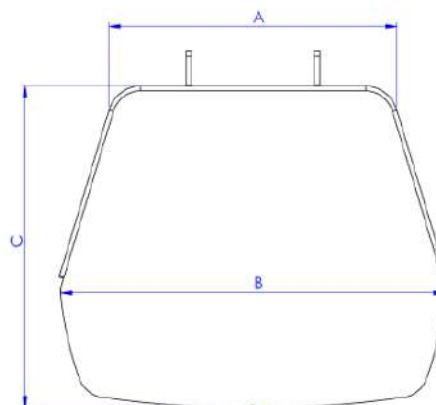

## Sidehengte benstøtter

Høydemål

Utgave/modell	Komfort (El og manuell)	Standard
Standard	Min: 280 mm Max: 443 mm	Min: 270 mm Max: 430 mm
Kort	Min: 213 mm Max: 363 mm	Min: 213 mm Max: 370 mm

Høyde på setepute legges till. Standardpute (Anatomic 2) er 75 mm

## Sentermontert benstøtte

Høydemål

Utgave/modell	Elektrisk	Manuell
Standard	Min: 280 mm Max: 375 mm	Min: 265 mm Max: 375 mm
Kort	Min: 230 mm Max: 325 mm	Min: 210 mm Max: 325 mm

Høyde på setepute legges till. Standardpute (Anatomic 2) er 75 mm

## Sentermontert el-benstøtte

Dimensjoner

Modell	Art. nr	Dimensjoner		
		A	B	C
Advanced	G5000961	22 cm	34 cm	27,5 cm
XXL	G5000962	32 cm	44 cm	26,5 cm
Slimline Large	G5000964	17 cm	26,5 cm	27,5 cm
Delt fotplate	G5001306	10 cm	16 cm	27 cm