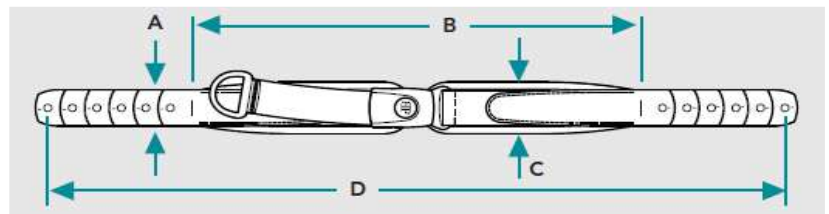

## 2-punkts hoftebelte Evoflex

Størrelse	A	B	C	D
l163 br38, liten	2,5 cm	38 cm	5 cm	63 cm
l176 br46, medium	4 cm	46 cm	5,5 cm	76 cm
l196 br62, stor	5 cm	62 cm	7 cm	96 cm