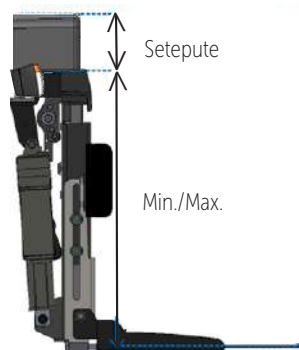

Sentermontert benstøtte

Høydemål

Utgave/modell	Elektrisk	Manuell
Standard	Min: 280 mm Max: 375 mm	Min: 265 mm Max: 375 mm
Kort	Min: 230 mm Max: 325 mm	Min: 210 mm Max: 325 mm

Høyde på setepute legges till. Standardpute (Anatomic 2) er 75 mm