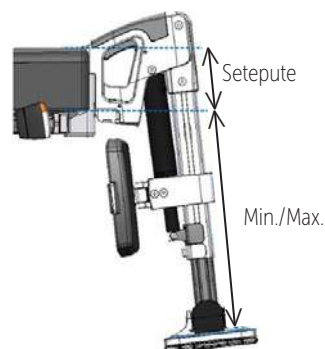

Størrelsesguide for benstøtter

Sidehengte benstøtter

Høydemål

Utgave/modell	Komfort (El og manuell)	Standard
Standard	Min: 280 mm Max: 443 mm	Min: 270 mm Max: 430 mm
Kort	Min: 213 mm Max: 363 mm	Min: 213 mm Max: 370 mm

Høyde på setepute legges till. Standardpute (Anatomic 2) er 75 mm