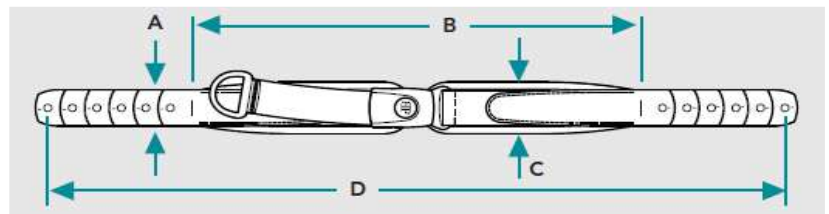

*Se størrelsesguide side 43

Belte & Størrelsesguide

Seleføring Sett	Beskrivelse	Art.nr.	HMS art.nr.	Belte Universal	Beskrivelse	Art.nr.	HMS art.nr.
	15cm sett	G5001674	304109		universal, etter beskr.	G7000606	304121
	20cm sett	G5001675	304110		Belte universal etter beskrivelse.		
Seleføring for skuldersele, sett.							
Monteringssett For belte	Beskrivelse	Art.nr.	HMS art.nr.	Forlenger høyt feste for hoftebelte	Beskrivelse	Art.nr.	HMS art.nr.
	flat 1,5" (4 cm)	G5001657	304244		Forlenger	G5001295	304257
	flat 2" (5 cm)	G5001658	304245		Forlenger høyt bakovervendt feste for hoftebelte.		
	flat 1" (2,5 cm)	G5001659	304243				
	m/klemlås 1,5" (4 cm)	G5001660	304247				
	m/klemlås 2" (5 cm)	G5001661	304248				
m/klemlås 1" (2,5 cm)	G5001662	304246					
Monteringssett for belte.							

2-punkts hoftebelte Evoflex

Størrelse	A	B	C	D
l163 br38, liten	2,5 cm	38 cm	5 cm	63 cm
l176 br46, medium	4 cm	46 cm	5,5 cm	76 cm
l196 br62, stor	5 cm	62 cm	7 cm	96 cm

2- og 4-punkts hoftebelte Trykkلاس & Flylås