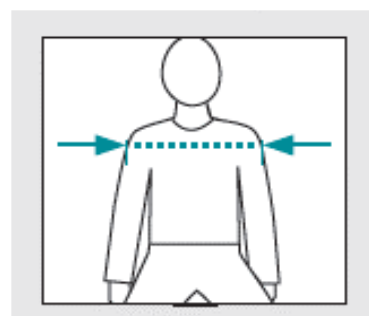

Skuldersele

Størrelse	skulderbredde
ekstra liten	24-28 cm
liten	28-33 cm
medium	33-41 cm
stor	41-48 cm