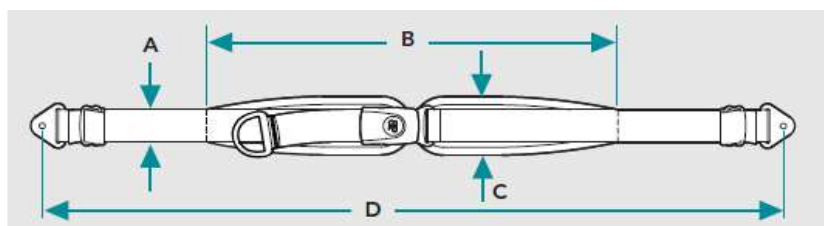

2- og 4-punkts hoftebelte Trykkلاس & Flylås

Størrelse	A	B	C	D
l130 br36, liten	4 cm	36 cm	5,5 cm	130 cm
l142 br46, medium	4 cm	40 cm	5,5 cm	142 cm
l155 br62, stor	4 cm	46 cm	5,5 cm	142 cm
l206 br82, x-stor	5 cm	62 cm	7 cm	155 cm