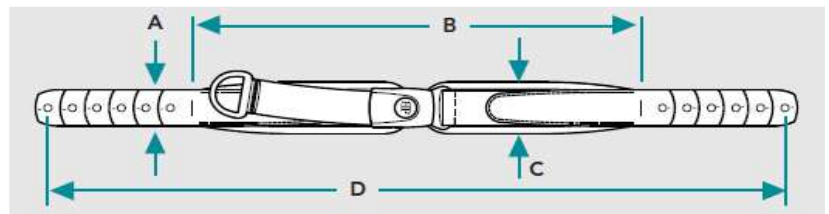

*Se størrelsesguide side 43

Belte & Størrelsesguide

Seleføring Sett	Beskrivelse	Art.nr.	HMS art.nr.	Belte Universal	Beskrivelse	Art.nr.	HMS art.nr.
	15cm sett	G5001674	304109		universal, etter beskr.	G7000606	304121
	20cm sett	G5001675	304110		Belte universal etter beskrivelse.		
Seleføring for skuldersele, sett.							
Monteringssett For belte	Beskrivelse	Art.nr.	HMS art.nr.	Forlenger høyt feste for hoftebelte	Beskrivelse	Art.nr.	HMS art.nr.
 flat  m/klemlås	flat 1,5" (4 cm)	G5001657	304244		Forlenger	G5001295	304257
	flat 2" (5 cm)	G5001658	304245		Forlenger høyt bakovervendt feste for hoftebelte.		
	flat 1" (2,5 cm)	G5001659	304243				
	m/klemlås 1,5" (4 cm)	G5001660	304247				
	m/klemlås 2" (5 cm)	G5001661	304248				
m/klemlås 1" (2,5 cm)	G5001662	304246					
Monteringssett for belte.							

2-punkts hoftebelte Evoflex

Størrelse	A	B	C	D
l163 br38, liten	2,5 cm	38 cm	5 cm	63 cm
l176 br46, medium	4 cm	46 cm	5,5 cm	76 cm
l196 br62, stor	5 cm	62 cm	7 cm	96 cm

2- og 4-punkts hoftebelte Trykkلاس & Flyلاس