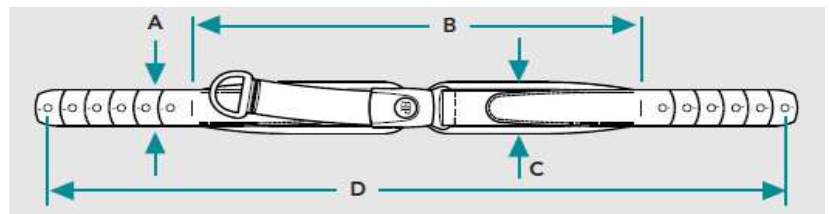

*Se størrelsesguide side 43

Belte & Størrelsesguide

Seleføring Sett	Beskrivelse	Art.nr.	HMS art.nr.	Belte Universal	Beskrivelse	Art.nr.	HMS art.nr.
	15cm sett	G5001674	304109		universal, etter beskr.	G7000606	304121
	20cm sett	G5001675	304110		Belte universal etter beskrivelse.		
Seleføring for skuldersele, sett.							
Monteringssett For belte	Beskrivelse	Art.nr.	HMS art.nr.	Forlenger høyt feste for hoftebelte	Beskrivelse	Art.nr.	HMS art.nr.
	flat 1,5" (4 cm)	G5001657	304244		Forlenger	G5001295	304257
	flat 2" (5 cm)	G5001658	304245		Forlenger høyt bakovervendt feste for hoftebelte.		
	flat 1" (2,5 cm)	G5001659	304243				
	m/klemlås 1,5" (4 cm)	G5001660	304247				
	m/klemlås 2" (5 cm)	G5001661	304248				
m/klemlås 1" (2,5 cm)	G5001662	304246					
Monteringssett for belte.							

2-punkts hoftebelte Evoflex

Størrelse	A	B	C	D
l163 br38, liten	2,5 cm	38 cm	5 cm	63 cm
l176 br46, medium	4 cm	46 cm	5,5 cm	76 cm
l196 br62, stor	5 cm	62 cm	7 cm	96 cm

2- og 4-punkts hoftebelte Trykkلاس & Flyلاس