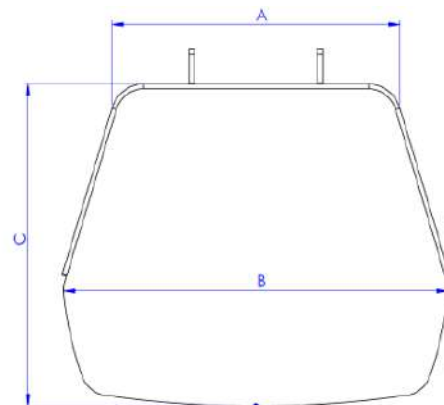

Størrelsesguide for benstøtter

Sidehengte benstøtter

Høydemål

Utgave/modell	Komfort (El og manuell)	Standard
Standard	Min: 280 mm Max: 443 mm	Min: 270 mm Max: 430 mm
Kort	Min: 213 mm Max: 363 mm	Min: 213 mm Max: 370 mm

Høyde på setepute legges till. Standardpute (Anatomic 2) er 75 mm

Sentermontert benstøtte

Høydemål

Utgave/modell	Elektrisk	Manuell
Standard	Min: 280 mm Max: 375 mm	Min: 265 mm Max: 375 mm
Kort	Min: 230 mm Max: 325 mm	Min: 210 mm Max: 325 mm

Høyde på setepute legges till. Standardpute (Anatomic 2) er 75 mm

Sentermontert el-benstøtte

Dimensjoner

Modell	Art. nr	Dimensjoner		
		A	B	C
Advanced	G5000961	22 cm	34 cm	27,5 cm
XXL	G5000962	32 cm	44 cm	26,5 cm
Slimline Large	G5000964	17 cm	26,5 cm	27,5 cm
Delt fotplate	G5001306	10 cm	16 cm	27 cm