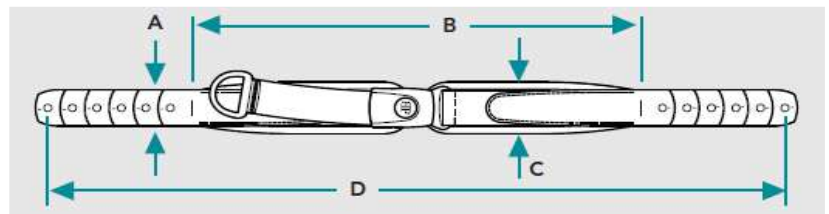

*Se størrelsesguide side 43

Belte & Størrelsesguide

Seleføring Sett	Beskrivelse	Art.nr.	HMS art.nr.	Belte Universal	Beskrivelse	Art.nr.	HMS art.nr.
	15cm sett	G5001674	304109		universal, etter beskr.	G7000606	304121
	20cm sett	G5001675	304110		Belte universal etter beskrivelse.		
Seleføring for skuldersele, sett.							
Monteringssett For belte	Beskrivelse	Art.nr.	HMS art.nr.	Forlenger høyt feste for hoftebelte	Beskrivelse	Art.nr.	HMS art.nr.
 flat  m/klemlås	flat 1,5" (4 cm)	G5001657	304244		Forlenger	G5001295	304257
	flat 2" (5 cm)	G5001658	304245		Forlenger høyt bakovervendt feste for hoftebelte.		
	flat 1" (2,5 cm)	G5001659	304243				
	m/klemlås 1,5" (4 cm)	G5001660	304247				
	m/klemlås 2" (5 cm)	G5001661	304248				
m/klemlås 1" (2,5 cm)	G5001662	304246	Monteringssett for belte.				

2-punkts hoftebelte Evoflex

Størrelse	A	B	C	D
l163 br38, liten	2,5 cm	38 cm	5 cm	63 cm
l176 br46, medium	4 cm	46 cm	5,5 cm	76 cm
l196 br62, stor	5 cm	62 cm	7 cm	96 cm

2- og 4-punkts hoftebelte Trykklås & Flylås