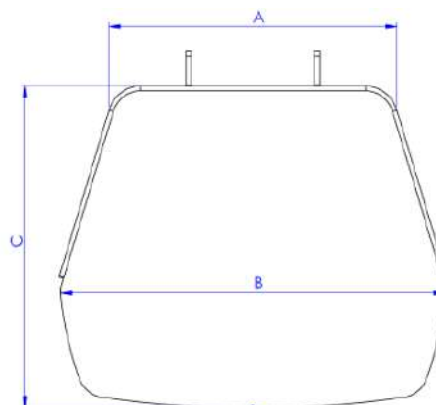

Størrelsesguide for benstøtter

Sidehengte benstøtter

Høydemål

Utgave/modell	Komfort (El og manuell)	Standard
Standard	Min: 280 mm Max: 443 mm	Min: 270 mm Max: 430 mm
Kort	Min: 213 mm Max: 363 mm	Min: 213 mm Max: 370 mm

Høyde på setepute legges till. Standardpute (Anatomic 2) er 75 mm

Sentermontert benstøtte

Høydemål

Utgave/modell	Elektrisk	Manuell
Standard	Min: 280 mm Max: 375 mm	Min: 265 mm Max: 375 mm
Kort	Min: 230 mm Max: 325 mm	Min: 210 mm Max: 325 mm

Høyde på setepute legges till. Standardpute (Anatomic 2) er 75 mm

Sentermontert el-benstøtte

Dimensjoner

Modell	Art. nr	Dimensjoner		
		A	B	C
Advanced	G5000961	22 cm	34 cm	27,5 cm
XXL	G5000962	32 cm	44 cm	26,5 cm
Slimline Large	G5000964	17 cm	26,5 cm	27,5 cm
Delt fotplate	G5001306	10 cm	16 cm	27 cm