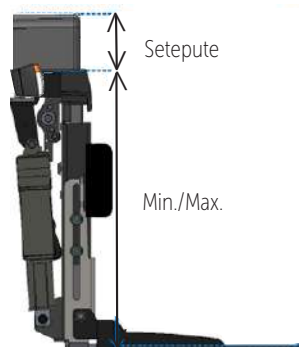

Sentermontert benstøtte

Høydemål

Utgave/modell	Elektrisk	Manuell
Standard	Min: 280 mm Max: 375 mm	Min: 265 mm Max: 375 mm
Kort	Min: 230 mm Max: 325 mm	Min: 210 mm Max: 325 mm

Høyde på setepute legges till. Standardpute (Anatomic 2) er 75 mm