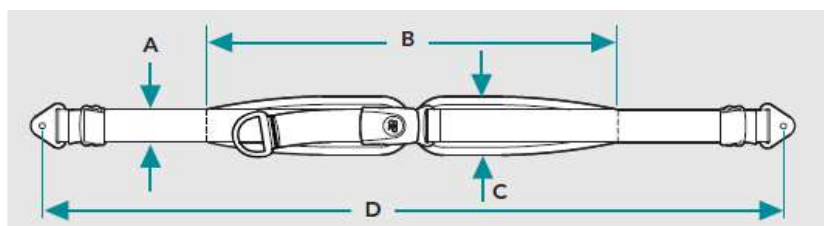

2- og 4-punkts hoftebelte Trykklås & Flylås

Størrelse	A	B	C	D
l130 br36, liten	4 cm	36 cm	5,5 cm	130 cm
l142 br46, medium	4 cm	40 cm	5,5 cm	142 cm
l155 br62, stor	4 cm	46 cm	5,5 cm	142 cm
l206 br82, x-stor	5 cm	62 cm	7 cm	155 cm