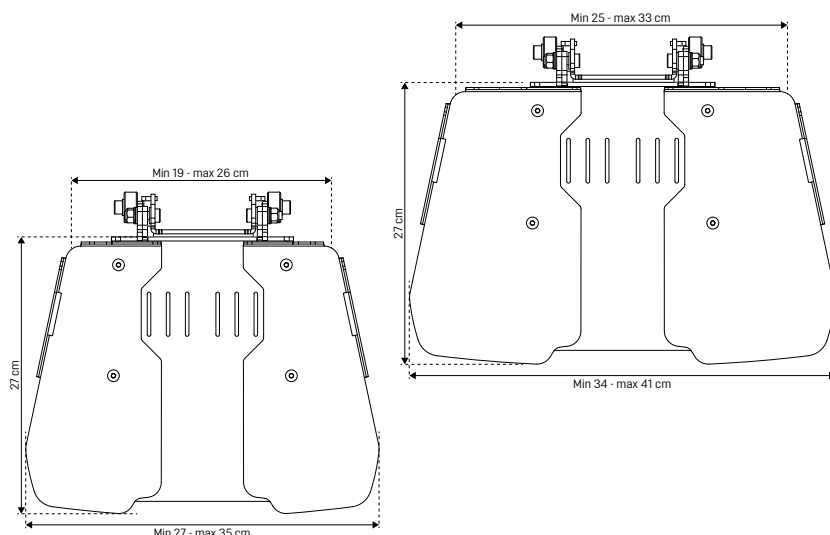

Størrelsesguide for benstøtter

Sidehengte benstøtter

Høydemål

Utgave/modell	Komfort (El og manuell)	Standard
Standard	Min: 280 mm Max: 443 mm	Min: 270 mm Max: 430 mm
Kort	Min: 213 mm Max: 363 mm	Min: 213 mm Max: 370 mm

Høyde på setepute legges till. Standardpute (Anatomic 2) er 75 mm

Sentermontert benstøtte

Høydemål

Utgave/modell	Elektrisk	Manuell
Standard	Min: 280 mm Max: 375 mm	Min: 265 mm Max: 375 mm
Kort	Min: 230 mm Max: 325 mm	Min: 210 mm Max: 325 mm

Høyde på setepute legges till. Standardpute (Anatomic 2) er 75 mm

Sentermontert el-benstøtte

Dimensjoner

Modell	Art. nr	Dimensjoner		
		A	B	C
Advanced	G5000961	22 cm	34 cm	27,5 cm
XXL	G5000962	32 cm	44 cm	26,5 cm
Slimline Large	G5000964	17 cm	26,5 cm	27,5 cm
Delt fotplate	G5001306	10 cm	16 cm	27 cm

Sentermontert el-benstøtte

Dimensjoner, bredderegulerbar

Utgave/modell	Art. nr	Bredde bak	Bredde foran
Liten	G5001548	Min: 188 mm Max: 264 mm	Min: 270 mm Max: 348 mm
Stor	G5001549	Min: 251 mm Max: 326 mm	Min: 335 mm Max: 410 mm