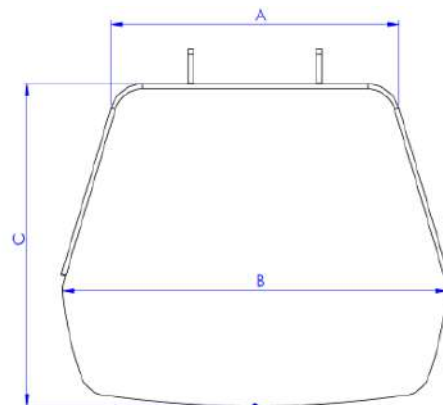

Størrelsesguide for benstøtter

Sidehengte benstøtter

Høydemål

Utgave/modell	Komfort (El og manuell)	Standard
Standard	Min: 280 mm Max: 443 mm	Min: 270 mm Max: 430 mm
Kort	Min: 213 mm Max: 363 mm	Min: 213 mm Max: 370 mm

Høyde på setepute legges till. Standardpute (Anatomic 2) er 75 mm

Sentermontert benstøtte

Høydemål

Utgave/modell	Elektrisk	Manuell
Standard	Min: 280 mm Max: 375 mm	Min: 265 mm Max: 375 mm
Kort	Min: 230 mm Max: 325 mm	Min: 210 mm Max: 325 mm

Høyde på setepute legges till. Standardpute (Anatomic 2) er 75 mm

Sentermontert el-benstøtte

Dimensjoner

Modell	Art. nr	Dimensjoner		
		A	B	C
Advanced	G5000961	22 cm	34 cm	27,5 cm
XXL	G5000962	32 cm	44 cm	26,5 cm
Slimline Large	G5000964	17 cm	26,5 cm	27,5 cm
Delt fotplate	G5001306	10 cm	16 cm	27 cm