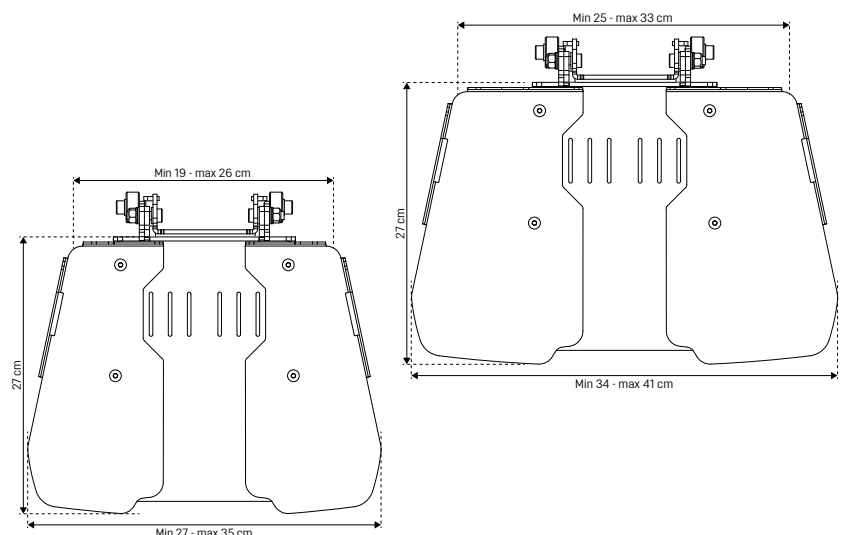

Størrelsesguide for benstøtter

Sidehengte benstøtter

Høydemål

Utgave/modell	Komfort (El og manuell)	Standard
Standard	Min: 280 mm Max: 443 mm	Min: 270 mm Max: 430 mm
Kort	Min: 213 mm Max: 363 mm	Min: 213 mm Max: 370 mm

Høyde på setepute legges till. Standardpute (Anatomic 2) er 75 mm

Sentermontert benstøtte

Høydemål

Utgave/modell	Elektrisk	Manuell
Standard	Min: 280 mm Max: 375 mm	Min: 265 mm Max: 375 mm
Kort	Min: 230 mm Max: 325 mm	Min: 210 mm Max: 325 mm

Høyde på setepute legges till. Standardpute (Anatomic 2) er 75 mm

Sentermontert el-benstøtte

Dimensjoner

Modell	Art. nr	Dimensjoner		
		A	B	C
Advanced	G5000961	22 cm	34 cm	27,5 cm
XXL	G5000962	32 cm	44 cm	26,5 cm
Slimline Large	G5000964	17 cm	26,5 cm	27,5 cm
Delt fotplate	G5001306	10 cm	16 cm	27 cm

Sentermontert el-benstøtte

Dimensjoner, bredderegulerbar

Utgave/modell	Art. nr	Bredde bak	Bredde foran
Liten	G5001548	Min: 188 mm Max: 264 mm	Min: 270 mm Max: 348 mm
Stor	G5001549	Min: 251 mm Max: 326 mm	Min: 335 mm Max: 410 mm