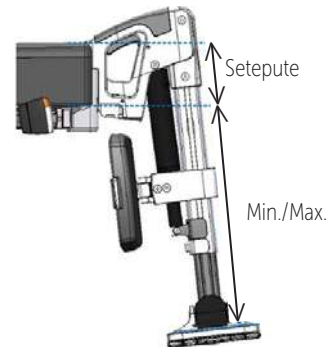

Størrelsesguide for benstøtter

Sidehengte benstøtter

Høydemål

Utgave/modell	Komfort (El og manuell)	Standard
Standard	Min: 280 mm Max: 443 mm	Min: 270 mm Max: 430 mm
Kort	Min: 213 mm Max: 363 mm	Min: 213 mm Max: 370 mm

Høyde på setepute legges till. Standardpute (Anatomic 2) er 75 mm