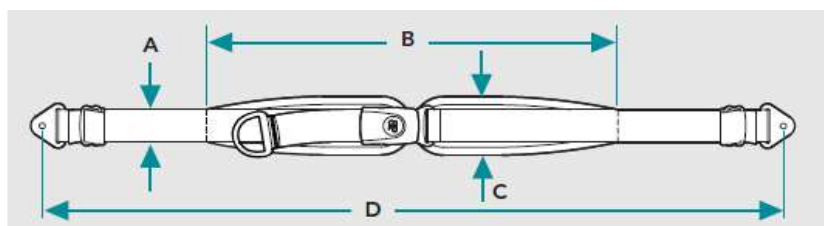

2- og 4-punkts hoftebelte Trykkلاس & Flyلاس

Størrelse	A	B	C	D
l130 br36, liten	4 cm	36 cm	5,5 cm	130 cm
l142 br46, medium	4 cm	40 cm	5,5 cm	142 cm
l155 br62, stor	4 cm	46 cm	5,5 cm	142 cm
l206 br82, x-stor	5 cm	62 cm	7 cm	155 cm