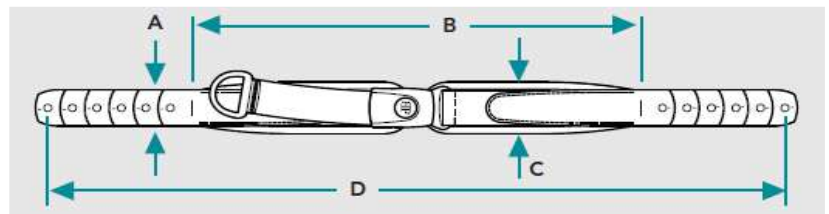

*Se størrelsesguide side 43

Belte & Størrelsesguide

Seleføring Sett	Beskrivelse	Art.nr.	HMS art.nr.	Belte Universal	Beskrivelse	Art.nr.	HMS art.nr.
	15cm sett	G5001674	304109		universal, etter beskr.	G7000606	304121
	20cm sett	G5001675	304110		Belte universal etter beskrivelse.		
Seleføring for skuldersele, sett.							
Monteringssett For belte	Beskrivelse	Art.nr.	HMS art.nr.	Forlenger høyt feste for hoftebelte	Beskrivelse	Art.nr.	HMS art.nr.
 flat  m/klemlås	flat 1,5" (4 cm)	G5001657	304244		Forlenger	G5001295	304257
	flat 2" (5 cm)	G5001658	304245		Forlenger høyt bakovervendt feste for hoftebelte.		
	flat 1" (2,5 cm)	G5001659	304243				
	m/klemlås 1,5" (4 cm)	G5001660	304247				
	m/klemlås 2" (5 cm)	G5001661	304248				
m/klemlås 1" (2,5 cm)	G5001662	304246	Monteringssett for belte.				

2-punkts hoftebelte Evoflex

Størrelse	A	B	C	D
l163 br38, liten	2,5 cm	38 cm	5 cm	63 cm
l176 br46, medium	4 cm	46 cm	5,5 cm	76 cm
l196 br62, stor	5 cm	62 cm	7 cm	96 cm

2- og 4-punkts hoftebelte Trykkلاس & Flyلاس