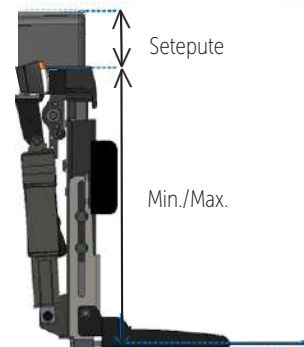

Sentermontert benstøtte

Høydemål

Utgave/modell	Elektrisk	Manuell
Standard	Min: 280 mm Max: 375 mm	Min: 265 mm Max: 375 mm
Kort	Min: 230 mm Max: 325 mm	Min: 210 mm Max: 325 mm

Høyde på setepute legges till. Standardpute (Anatomic 2) er 75 mm