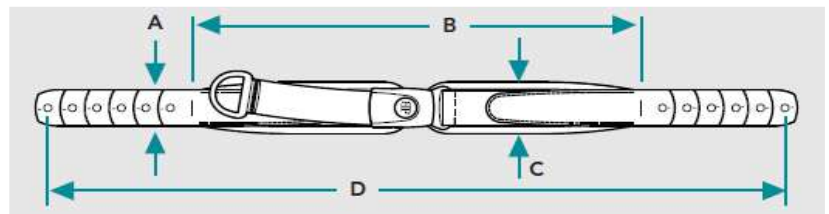

*Se størrelsesguide side 43

Belte & Størrelsesguide

Seleføring Sett		Beskrivelse	Art.nr.	HMS art.nr.	Belte Universal		Beskrivelse	Art.nr.	HMS art.nr.	
		15cm sett	G5001674	304109			universal, etter beskr.	G7000606	304121	
		20cm sett	G5001675	304110			Belte universal etter beskrivelse.			
	Seleføring for skuldersele, sett.									
Monteringssett For belte		Beskrivelse	Art.nr.	HMS art.nr.	Forlenger høyt feste for hoftebelte		Beskrivelse	Art.nr.	HMS art.nr.	
	flat	flat 1,5" (4 cm)	G5001657	304244			Forlenger	G5001295	304257	
		flat 2" (5 cm)	G5001658	304245			Forlenger høyt bakovervendt feste for hoftebelte.			
		flat 1" (2,5 cm)	G5001659	304243						
		m/klemlås 1,5" (4 cm)	G5001660	304247						
		m/klemlås 2" (5 cm)	G5001661	304248						
	m/klemlås 1" (2,5 cm)	G5001662	304246							
Monteringssett for belte.										

2-punkts hoftebelte Evoflex

Størrelse	A	B	C	D
l163 br38, liten	2,5 cm	38 cm	5 cm	63 cm
l176 br46, medium	4 cm	46 cm	5,5 cm	76 cm
l196 br62, stor	5 cm	62 cm	7 cm	96 cm

2- og 4-punkts hoftebelte Trykkلاس & Flyلاس