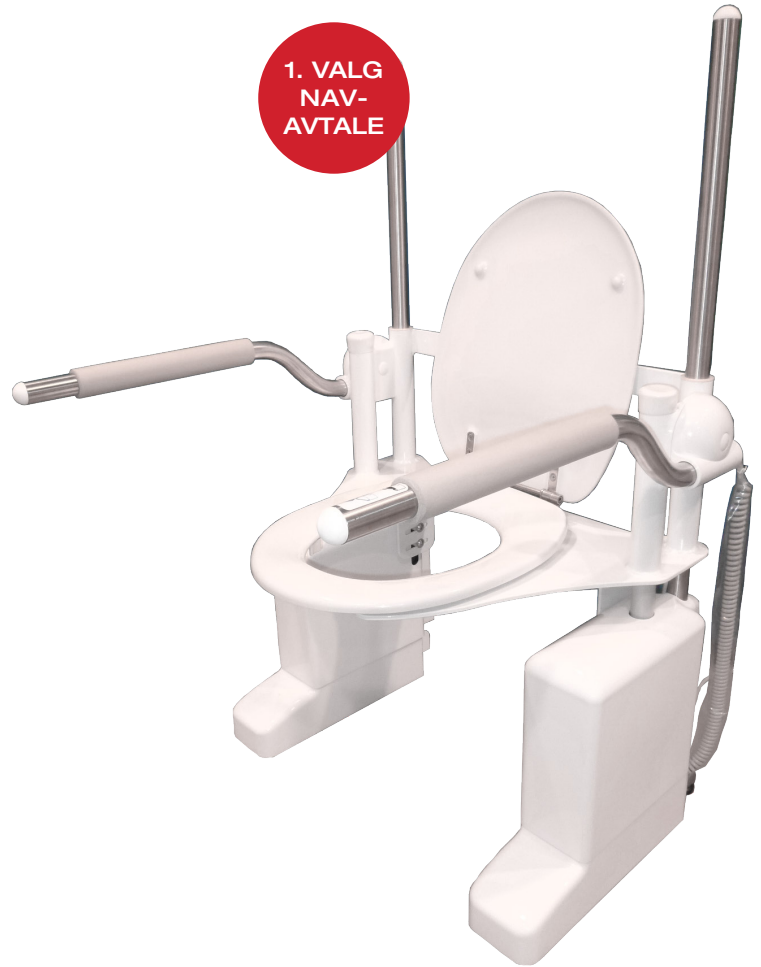

Art.nr.	HMS nr.	Beskrivelse
670240	199345	● Aerolet R standard
670244	242740	● Aerolet R for Mera
670242	213225	● Aerolet R for CL Palma
670243	215167	● Aerolet R for WC 8000
670130	301492	● Aerolet R for JHC 4000+
670241	173412	Aerolet R for CL Rio Samoa
670245	269807	Aerolet R smal ●
670246		Aerolet R Bariatri ●

- ▶ Aerolet gjør det mulig å være selvhjulpent lenger
- ▶ Løftehøyde 42 cm
- ▶ Passer både til gulv- og veggmontert toalett
- ▶ Kan monteres på toalett med høyde 39,5 cm - 50 cm *
- ▶ Glatte overflater gjør renhold svært enkelt
- ▶ Kan benyttes i kombinasjon med alle kjente toalett med spyl- og tørkefunksjon

Ved bestilling: oppgi høyde på toalettskål (porselen).

* Forhøyningsadapter benyttes dersom toalettskål har en høyde på mer enn 42 cm.

Mål og vekt

Bredde	67 cm
Dybde	53 cm
Setehøyde min.	45 cm
Setehøyde maks	95 cm

Brukervekt	150 kg
Brukervekt bariatri-modeller	250 kg
Lengde strømkabel	260 cm

Tilbehør til Aerolet

Toalettrullholder – skråløft/rettløft

Art.nr.	HMS nr.	Beskrivelse
670584	199346	Toalettrullholder

Håndkontroll - skråløft/rettløft