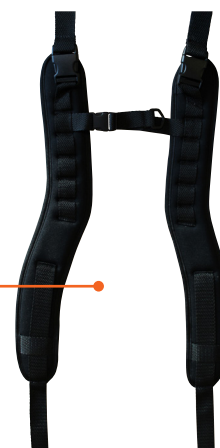

Sitteenhet

Brystbelte

Art. nr.	HMS nr.	
TA93231	303573	Brystbelte (D18+D23)
TA93234	303572	Brystbelte contoured stor (D18)
TA93233	303571	Brystbelte contoured medium (D18)
TA93232	303576	Brystbelte contoured liten (D18+D23)
TA93272	303575	Brystbelte contoured ekstra liten (D18+D23)
TA80765	303574	Brakett for bryst sele (D18+D23)