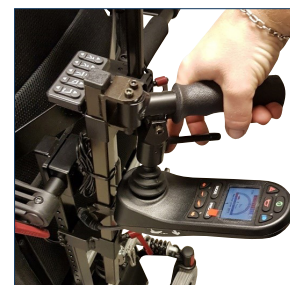

Sitteenheten hever seg når brukeren går ut i et strekk-mønster, hvor hoftene går frem og opp. Dette forhindrer at brukeren glir fremover i setet etter at spasmen har avtatt.

Benstøttene følger ekstensionsbevegelsene som skjer i kneleddet. Fleksjons- og ekstensions-bevegelsene som skjer i føttene blir også ivarettatt av det fjærede fotbrettet.

## Velg mellom ulike ledsagerstyringer

Mo-vis ledsagerstyring. God ergonomisk, intuitiv styring. Du styrer ganske enkelt ved å skyve til venstre eller høyre.

Forus ledsagerstyring. Enkel intuitiv styring ved å trykke ned for å kjøre forover og kjøre bakover ved å løfte håndtakene.