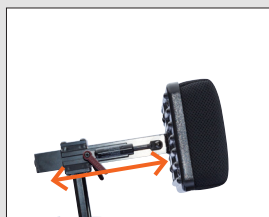

De dynamiske funksjoner

Vi tilbyr dynamisk hodestøtte, som absorberer bevegelsene.