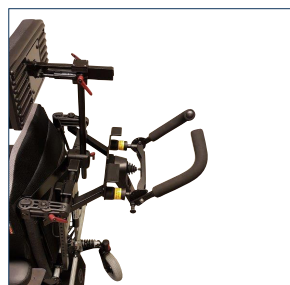

Sitteenheten hever seg når brukeren går ut i et strekk-mønster, hvor hoftene går frem og opp. Dette forhindrer at brukeren glir fremover i setet etter at spasmen har avtatt.

Benstøttene følger ekstensionsbevegelsene som skjer i kneleddet. Fleksjons- og ekstensions-bevegelsene som skjer i føttene blir også ivarettatt av det fjærede fotbrettet.

## Velg mellom ulike ledsagerstyringer

Mo-vis ledsagerstyring. God ergonomisk, intuitiv styring. Du styrer ganske enkelt ved å skyve til venstre eller høyre.

Forus ledsagerstyring. Enkel intuitiv styring ved å trykke ned for å kjøre forover og kjøre bakover ved å løfte håndtakene.