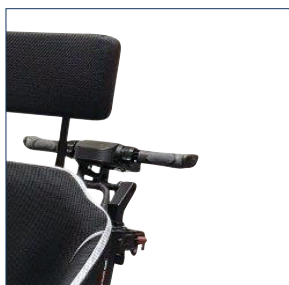

Velg mellom ulike ledsagerstyringer

Mo-vis ledsagerstyring. God ergonomisk, intuitiv styring. Du styrer ganske enkelt ved å skyve til venstre eller høyre.