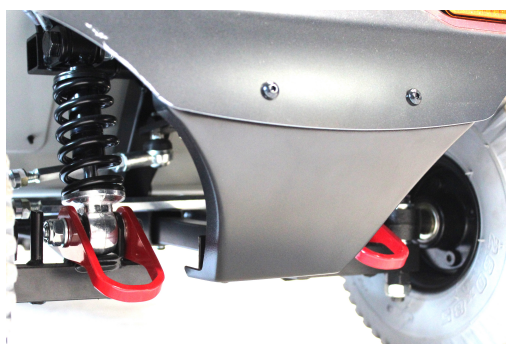

Scooter KS-343.2

Vinner delkontrakt 5
112 cm lang liten og robust
Hms.nr 301645

KS-343.2 er godt utformet kompakt scooter, med moderne design. Scooteren har fotstøtte med god benplass for høye personer. Det hydrauliske fjæringssystemet gir en imponerende stabilitet og behagelig kjøretur. KS-343.2 er et utmerket valg for kortere turer i byen, i nabolaget eller på kjøpesenter og andre små områder.

KS-343.2 har vidvinkel frontlykter for sikker kjøring i mørket, og energibesparende LED baklys. Vinkeljustering av rattstammen gir deg mulighet til å trekke styret nærmere. KS-343.2 har oppvippbare og høydejusterbare armlener og setet er dreibart som gjør inn- og utstigning enkelt. KS-343.2 er også godkjent for bruk på Buss og tog.

ERS styrman KS-343.2-N Captain

HMS-artnr. -

Lev-artnr. KS-304

Produktnavn. Kroker

ERS styrman KS-343.2-N Captain

HMS-artrnr. 301774
 Lev-artrnr. 156700000041
 Produktnavn. Krykkeholder ers KS-343.2

HMS-artrnr. 301777
 Lev-artrnr. 151200000323
 Produktnavn. Kurv ers KS-343.2 sort